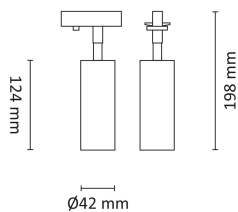

Titan Gyro Spot 6W 520lm 3000K Sort

Elnr.: 3221577

Moderne spotlight i samme designfamilie som Gyro Spot, Rondell, og Track. Her kan man lage flotte kombinasjoner med samme design og lysmengde, nå også på våre Titan skinner. Klasse I, IP20.

Teknisk data

Spenning (V)	230
Effekt (W)	6
Lumen/Watt (lm)	87
Lysstyrke (lm)	520
Fargetemperatur (K)	3000
Fargegjengivelse (Ra)	90
SDCM	2
Driver størrelse (mA)	300
Min. omgivelsestemperatur (°C)	-20
Max. omgivelsestemperatur (°C)	+45

Utførelse

Farge	Sort
RAL-kode	9005 - Matt sort
Materiale	Aluminium
IP klasse	20
Lyskilde	LED
Isolasjonsklasse	I
Dimbar	Ja
Levetid L70B50 Ta25°	100.000
Levetid L80B50 Ta25°	67.000
Energiklasse	F
Integrert/ekstern driver	Integrert
Sokkel	LED
Montering	Titan Skinne
Avdekningsmateriale	Strukturert plast
Dimmetype	Fasesnitt/Faseavsnitt
Optikk	Linse
Utforming	Tube

Dimensjoner

Høyde (mm)	198
Diameter (mm)	42
Nettvekt (g)	291

Tilbehør

3229399	Titan Track Skinnedeksel 1m Sort	
3229405	Titan Track 3m Sort 240V	
3229400	Titan Track 1m Hvit 240V	
3229401	Titan Track 1m Sort 240V	
3229403	Titan Track 2m Sort 240V	
3229402	Titan Track 2m Hvit 240V	
3229404	Titan Track 3m Hvit 240V	