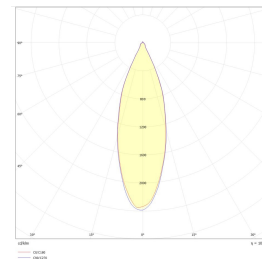

Titan Gyro Spot 6W 520lm 3000K Sort

Elnr.: 3221577

Moderne spotlight i samme designfamilie som Gyro Spot, Rondell, og Track. Her kan man lage flotte kombinasjoner med samme design og lysmengde, nå også på våre Titan skinner. Klasse I, IP20.

Teknisk data

Spenning (V)	230
Effekt (W)	6
Lumen/Watt (lm)	87
Lysstyrke (lm)	520
Fargetemperatur (K)	3000
Fargegjengivelse (Ra)	90
SDCM	2
Driver størrelse (mA)	300
Min. omgivelsestemperatur (°C)	-20
Max. omgivelsestemperatur (°C)	+45

Dimensjoner

Høyde (mm)	198
Diameter (mm)	42
Nettvekt (g)	291

Tilbehør

3229399	Titan Track Skinnedeksel 1m Sort	
3229405	Titan Track 3m Sort 240V	
3229400	Titan Track 1m Hvit 240V	
3229401	Titan Track 1m Sort 240V	
3229403	Titan Track 2m Sort 240V	
3229402	Titan Track 2m Hvit 240V	
3229404	Titan Track 3m Hvit 240V	