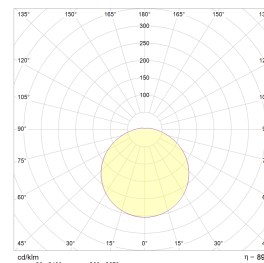

## Teknisk data

Spenning (V)	230
Effekt (W)	24
Lumen/Watt (lm)	133
Lysstyrke (lm)	3200
Fargetemperatur (K)	3000
Fargegjengivelse (Ra)	80
SDCM	3
Driver størrrelse (mA)	510
Antall armaturer B 10A	14
Antall armaturer C 10A	24
Antall armaturer B 16A	23
Antall armaturer C 16A	39
Min. omgivelsestemperatur (°C)	-20
Max. omgivelsestemperatur (°C)	+40

## Dimensjoner

Høyde (mm)	107
Diameter (mm)	400
Nettvekt (g)	1995