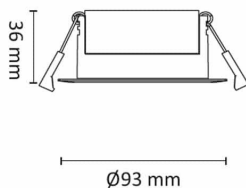

En moderne innfelt downlight med 25° tilt i 360°. Innendørs eller utendørs, overdekket av isolasjonsmatter eller i downlightboks - Gyro Eco gjør jobben. Linseoptikk. Bra fargegjengivelse  $Ra > 90$ . Armaturen leveres komplett med LED-driver som kan dimmes til lavt nivå med standard dimmere (faseavsnitt/bakkant). Tilkobling i driverhus, klart for viderekobling og med integrert strekkavlaster. Gyro Eco har meget lav byggehøyde kun 36mm, noe som gjør det mulig med montering i meget lave nedforinger. Utsparring  $\varnothing$ : 76-84mm, yttermål  $\varnothing$ 93mm, IP44, klasse II.

## Teknisk data

Spenning (V)	230
Effekt (W)	8
Lumen/Watt (lm)	88
Lysstyrke (lm)	700
Fargetemperatur (K)	2700
Fargegjengivelse (Ra)	90
SDCM	2
Driver størrelse (mA)	190
Min. omgivelsestemperatur (°C)	-20
Max. omgivelsestemperatur (°C)	+50

## Dimensjoner

Høyde (mm)	36
Diameter (mm)	93
Hulldiameter (mm)	76-84
Nettvekt (g)	215