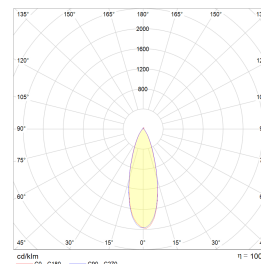

## Teknisk data

Spenning (V)	230
Effekt (W)	8
Lumen/Watt (lm)	88
Lysstyrke (lm)	700
Fargetemperatur (K)	2700
Fargegjengivelse (Ra)	90
SDCM	2
Driver størrelse (mA)	190
Min. omgivelsestemperatur (°C)	-20
Max. omgivelsestemperatur (°C)	+50

## Dimensjoner

Høyde (mm)	36
Diameter (mm)	93
Hulldiameter (mm)	76-84
Nettvekt (g)	215