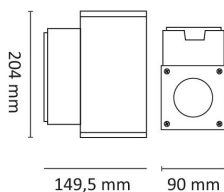

# Kubus Down 4W 280lm 2700K Sort

Elnr.: 3109758

Kubus er en enkel og stilren armatur som passer utmerket til moderne arkitektur. Den er utført i støpt aluminium og har blitt behandlet med en 7-trinns standard overflatebehandling for ekstra holdbarhet og estetisk appell. Armaturen er dimbar, slik at du kan justere lysstyrken etter behov og preferanser. Med en effekt på 4W og en fargetemperatur på 2700K gir den en varm og behagelig belysning. Kubus er klassifisert som Klasse II, noe som betyr at den har ekstra sikkerhetsfunksjoner. Den har også en IP55-klassifisering som beskytter den mot vannsprut og støv.

## Teknisk data

Spenning (V)	230
Effekt (W)	4
Lumen/Watt (lm)	70
Lysstyrke (lm)	280
Fargetemperatur (K)	2700
Fargegjengivelse (Ra)	90
SDCM	3
Driver størrelse (mA)	300
Min. omgivelsestemperatur (°C)	-20
Max. omgivelsestemperatur (°C)	+40

# Kubus Down 4W 280lm 2700K Sort

Elnr.: 3109758

Montering	Utenpåliggende
Avdekningsmateriale	Klart glass
Dimmetype	Fasesnitt/Faseavsnitt
Optikk	Linse
Brannklasse D	Nei
DALI	Ja
Hurtigkobling	Nei
Antall poler	3
Utforming	Rektangulær
Antall lyskilder	1
Lysfordeling	Mediumstrålende 20-40gr
Utstrålingsvinkel (°)	40
Produktfamilie	Kubus
Bruksområde	Fasade / effektbelysning

## Dimensjoner

Lengde (mm)	150
Høyde (mm)	204
Bredde (mm)	90
Nettovekt (g)	1400