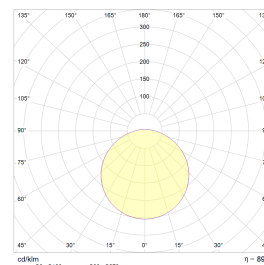

## Teknisk data

Spenning (V)	230
Effekt (W)	11
Lumen/Watt (lm)	109
Lysstyrke (lm)	1200
Fargetemperatur (K)	3000
Fargegjengivelse (Ra)	80
SDCM	3
Driver størrrelse (mA)	220
Antall armaturer B 10A	38
Antall armaturer C 10A	62
Antall armaturer B 16A	60
Antall armaturer C 16A	102
Min. omgivelsestemperatur (°C)	-20
Max. omgivelsestemperatur (°C)	+40

## Dimensjoner

Høyde (mm)	85
Diameter (mm)	260
Nettvekt (g)	570