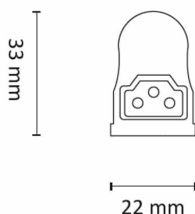

Mir 600mm 10W 700lm 3000K dim

Elnr.: 3306752

MIR LED list tilkobles 230V direkte. Strålevinkel 120°. Lyslisten er dimbar, og kan seriekobles opptil 10 enheter og fremdeles bevare jevnt lys i hele kjeden uten brudd. Integrerte skjøtestykker. 10 cm tilkoblingsledning og 2 stk. festeklips medfølger. Diverse tilbehør som tilkoblingsboks, ledningsskjøter, lysende hjørner etc finnes. Dimmes flimmerfritt helt ned med tilpasset fasesnitt dimmer. Klasse I. IP20.

Teknisk data

Spenning (V)	230
Effekt (W)	10
Lumen/Watt (lm)	70
Lysstyrke (lm)	700
Fargetemperatur (K)	3000
Fargegjengivelse (Ra)	90
SDCM	3

Utførelse

Farge	Sølv
RAL-kode	9006 - Sølv
Materiale	Aluminium
IP klasse	20
Lyskilde	LED
Isolasjonsklasse	I
Dimbar	Ja
Levetid L70B50 Ta25°	50.000
Energiklasse	F
Integrert/ekstern driver	Integrert
Sokkel	LED
Montering	Utenpåliggende
Avdekningsmateriale	Opalisert plast
Dimmetype	Fasesnitt
Optikk	Diffusorlinse
Brannklasse D	Nei
DALI	Nei
Hurtigkobling	Ja

Mir 600mm 10W 700lm 3000K dim

Elnr.: 3306752

Antall poler	3
Utforming	Rektangulær
Lysfordeling	Ekstremt bredstrålende >80gr
Utstrålingsvinkel (°)	120
Produktfamilie	Mir
Bruksområde	Skole/klasserom, Hotell og næring, Interiør/Innen

Dimensjoner

Lengde (mm)	600
Høyde (mm)	33
Bredde (mm)	22
Nettovekt (g)	160

Tilbehør

3306760	Mir Skjøtekabel 0,5m	
3306757	Mir Tilkoblingsledning 1m	
3306765	Mir L- høyre	
3306764	Mir L- venstre	
3306761	Mir Skjøtekabel 1m	
3306767	Mir Tilkoblingsledning 0,3m	
3306766	Mir Koblingsboks	
3306756	Mir Skjøtekabel fleksibel 0,1m	