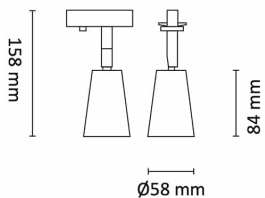

Teknisk data

Spenning (V)	230
Effekt (W)	6,5
Lumen/Watt (lm)	65
Lysstyrke (lm)	420
Fargetemperatur (K)	2700
Fargegjengivelse (Ra)	90
SDCM	2
Min. omgivelsestemperatur (°C)	-20
Max. omgivelsestemperatur (°C)	+40

Utførelse

Farge	Hvit
Materiale	Aluminium
IP klasse	20
Lyskilde	LED
Isolasjonsklasse	I
Dimbar	Ja
Levetid L70B50 Ta25°	50.000
Levetid L80B50 Ta25°	33.000
Integrert/ekstern driver	Integrert
Sokkel	GU10
Montering	Titan Skinne
Avdekningsmateriale	Strukturert plast
Dimmetype	Fasesnitt/Faseavsnitt
Optikk	Linse
Brannklasse D	Nei
DALI	Nei
Hurtigkobling	Nei
Kan monteres i isolasjon	Nei

Titan Kony Spot 6,5W 420lm GU10 Hvit

Elnr.: 3224996

Antall poler	3
Antall lyskilder	1
Lysfordeling	Mediumstrålende 20-40gr
Utstrålingsvinkel (°)	40
Tilt (°)	90
Produktfamilie	Kony
Bruksområde	Fasade / effektbelysning

Dimensjoner

Høyde (mm)	158
Diameter (mm)	58
Nettovekt (g)	250

Tilbehør

3229405	Titan Track 3m Sort 240V	
3229400	Titan Track 1m Hvit 240V	
3229401	Titan Track 1m Sort 240V	
3229403	Titan Track 2m Sort 240V	
3229402	Titan Track 2m Hvit 240V	
3229404	Titan Track 3m Hvit 240V	