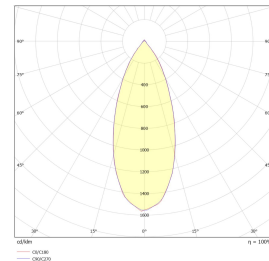

Teknisk data

Spenning (V)	230
Effekt (W)	6,5
Lumen/Watt (lm)	65
Lysstyrke (lm)	420
Fargetemperatur (K)	2700
Fargegjengivelse (Ra)	90
SDCM	2
Min. omgivelsestemperatur (°C)	-20
Max. omgivelsestemperatur (°C)	+40

Dimensjoner

Høyde (mm)	158
Diameter (mm)	58
Nettovekt (g)	250

Tilbehør

3229405	Titan Track 3m Sort 240V	
3229400	Titan Track 1m Hvit 240V	
3229401	Titan Track 1m Sort 240V	
3229403	Titan Track 2m Sort 240V	
3229402	Titan Track 2m Hvit 240V	
3229404	Titan Track 3m Hvit 240V	