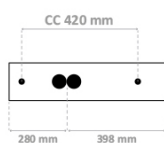

# Nice Eco 7W 700lm 3000K med 2 x stikk

Elnr.: 3305895

Nice ECO kommer med stikkontakter. LED-brikkene er spredt ut på en utskiftbar modul, som enkelt kan demonteres med snaplåser og hurtigkoblinger. Dette betyr enkel montering og service ved fremtidig utskifting. Myk, avrundet design, jevnt opplyst skjerm og god fargegjengivelse. 7W / 700 lumen. 3000K. Klasse 1. IP44. Kompakte dimensjoner: 588x60x81mm. Eco-varianten kan ikke dimmes.

## Teknisk data

Spenning (V)	230
Effekt (W)	7
Lumen/Watt (lm)	100
Lysstyrke (lm)	700
Fargetemperatur (K)	3000
Fargegjengivelse (Ra)	80
SDCM	3
Antall armaturer B 10A	30
Antall armaturer C 10A	50
Antall armaturer B 16A	48
Antall armaturer C 16A	82
Min. omgivelsestemperatur (°C)	-25
Max. omgivelsestemperatur (°C)	+50

## Dimensjoner

Lengde (mm)	678
Høyde (mm)	81
Bredde (mm)	60
Nettvekt (g)	1032