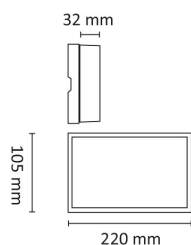

Edge 2x6W 670lm 2700K Sort

Elnr.: 3109787

Edge er en veggarmatur med tidløs design. Det blendingsfrie LED-lyset er utmerket for belysning av fasaden, terrassen og ved innganger i private og offentlige miljøer. God belysning gir et fint inntrykk. Edge har en veldig lavbyggende design der 1x6W lyser kun ned, mens 2x6W varianter lyser opp/ned. Doble kabelinnganger og hurtigkoblinger for viderekobling. Armaturstamme i aluminium. Leveres med veggfeste for åpen kabling. Med integrert dimbar driver. Klasse I, IP55.

Teknisk data

Spenning (V)	230
Effekt (W)	2x6
Lumen/Watt (lm)	57
Lysstyrke (lm)	2x335
Fargetemperatur (K)	2700
Fargegjengivelse (Ra)	80
SDCM	3
Driver størrrelse (mA)	350
Antall armaturer B 10A	30
Antall armaturer C 10A	50
Antall armaturer B 16A	48
Antall armaturer C 16A	82
Min. omgivelsestemperatur (°C)	-20
Max. omgivelsestemperatur (°C)	+45

Edge 2x6W 670lm 2700K Sort

Elnr.: 3109787

Integrert/ekstern driver	Integrert
Sokkel	LED
Montering	Utenpåliggende
Avdekningsmateriale	Herdet glass
Dimmetype	Fasesnitt/Faseavsnitt
Optikk	Linse
Brannklasse D	Nei
DALI	Nei
Hurtigkobling	Nei
Antall poler	3
Utforming	Rektangulær
Integrert sensor	Nei
Lysfordeling	Ekstremt bredstrålende >80gr
Utstrålingsvinkel (°)	120
Integrert batteripakke	Nei
Produktfamilie	Edge
Bruksområde	Trapp og korridor, Hotell og næring, Interiør/Inne

Dimensjoner

Lengde (mm)	215
Høyde (mm)	32
Bredde (mm)	105
Nettvekt (g)	1043

Tilbehør

Edge 2 x 6 W sort hette-front

Vedlikehold

Produktet rengjøres ved å tørke over med en fuktig microfiberklut. Evt. vann/såperester fjernes med en ren microfiberklut.