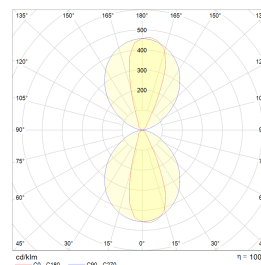

Edge 2x6W 670lm 2700K Sort

Elnr.: 3109787

Edge er en veggarmatur med tidløs design. Det blendingsfrie LED-lyset er utmerket for belysning av fasaden, terrassen og ved innganger i private og offentlige miljøer. God belysning gir et fint inntrykk. Edge har en veldig lavbyggende design der 1x6W lyser kun ned, mens 2x6W varianter lyser opp/ned. Doble kabelinnganger og hurtigkoblinger for viderekobling. Armaturstamme i aluminium. Leveres med veggfeste for åpen kabling. Med integrert dimbar driver. Klasse I, IP55.

Teknisk data

Spenning (V)	230
Effekt (W)	2x6
Lumen/Watt (lm)	57
Lysstyrke (lm)	2x335
Fargetemperatur (K)	2700
Fargegjengivelse (Ra)	80
SDCM	3
Driver størrrelse (mA)	350
Antall armaturer B 10A	30
Antall armaturer C 10A	50
Antall armaturer B 16A	48
Antall armaturer C 16A	82
Min. omgivelsestemperatur (°C)	-20
Max. omgivelsestemperatur (°C)	+45

Dimensjoner

Lengde (mm)	215
Høyde (mm)	32
Bredde (mm)	105
Nettvekt (g)	1043

Tilbehør

Edge 2 x 6 W sort hette-front

Vedlikehold

Produktet rengjøres ved å tørke over med en fuktig microfiberklut. Evt. vann/såperester fjernes med en ren microfiberklut.