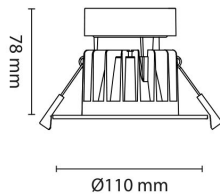

IsoCob 9W 650lm 2700K Børstet stål

Elnr.: 3229391

Spesialdownlight som kan monteres fullstendig overdekket av isolasjon- også av blåseull! Leveres komplett med integrert LED driver og ekstern koblingsboks. Kan også benyttes utendørs. Dimbar. Hulldiameter 76-105mm, IP44, klasse II.

Teknisk data

Spenning (V)	230
Effekt (W)	9
Lumen/Watt (lm)	70
Lysstyrke (lm)	650
Fargetemperatur (K)	2700
Fargegjengivelse (Ra)	95
SDCM	2
Driver størrrelse (mA)	210
Min. omgivelsestemperatur (°C)	-20
Max. omgivelsestemperatur (°C)	+40

Utførelse

Farge	Børstet stål
Materiale	Stål
IP klasse	44
Lyskilde	LED
Isolasjonsklasse	II
WarmDim teknologi	Nei
Dimbar	Ja
Levetid L70B50 Ta25°	100.000
Levetid L80B50 Ta25°	67.000
DALI Type	-
IK-klasse	-
Integrert/ekstern driver	Integrert
Sokkel	LED
Montering	Innfelt
Avdekningsmateriale	Strukturert plast
Dimmetype	Fasesnitt/Faseavsnitt
Optikk	Linse

Dimensjoner

Lengde (mm)	-
Høyde (mm)	78
Bredde (mm)	-
Diameter (mm)	110
Hulldiameter (mm)	76-105
Nettovekt (g)	300

Tilbehør

Vedlikehold

Produktet rengjøres ved å tørke over med en fuktig microfiberklut. Evt. vann/såperester fjernes med en ren microfiberklut.