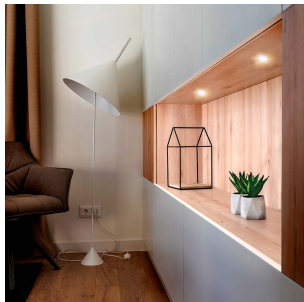

# mini-D 3W 230lm 2700K 30° IP44 Sort

Elnr.: 3225357

Miniatyrdownlight for innfelling. Integrrert dimbar LED driver som kan dimmes til et meget lavt nivå. 230V / 3W / 30 grader strålevinkel. Klasse 2. IP44.