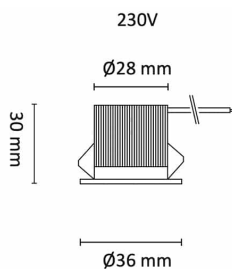

# mini-D 3W 230lm 2700K 30° IP44 Sort

Elnr.: 3225357

Miniatyrdownlight for innfelling. Integrrert dimbar LED driver som kan dimmes til et meget lavt nivå. 230V / 3W / 30 grader strålevinkel. Klasse 2. IP44.

## Teknisk data

Spenning (V)	230
Effekt (W)	3
Lumen/Watt (lm)	77
Lysstyrke (lm)	230
Fargetemperatur (K)	2700
Fargegjengivelse (Ra)	90
SDCM	3
Driver størrrelse (mA)	150
Min. omgivelsestemperatur (°C)	-20
Max. omgivelsestemperatur (°C)	+40

# mini-D 3W 230lm 2700K 30° IP44 Sort

Elnr.: 3225357

Dimmetype	Fasesnitt/Faseavsnitt
Optikk	Linse
Brannklasse D	Nei
DALI	Nei
Hurtigkobling	Nei
Kan monteres i isolasjon	Ja
Antall poler	2
Utforming	Rund
Antall lyskilder	1
Lysfordeling	Mediumstrålende 20-40gr
Utstrålingsvinkel (°)	30
Bruksområde	Bad og våtrom, Hotell og næring, Interiør/Innend

## Dimensjoner

Lengde (mm)	-
Høyde (mm)	30
Bredde (mm)	-
Diameter (mm)	36
Hulldiameter (mm)	30-32
Lengde på tilf. kabel (mm)	2000
Nettvekt (g)	95