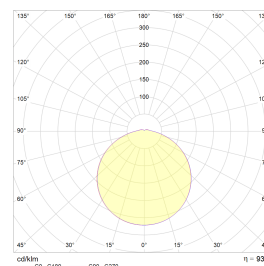

## Teknisk data

Spenning (V)	230
Effekt (W)	15
Lumen/Watt (lm)	107
Lysstyrke (lm)	1600
Fargetemperatur (K)	3000
Fargegjengivelse (Ra)	80
SDCM	3
Driver størrelse (mA)	350
Antall armaturer B 10A	26
Antall armaturer C 10A	44
Antall armaturer B 16A	42
Antall armaturer C 16A	71
Min. omgivelsestemperatur (°C)	-20
Max. omgivelsestemperatur (°C)	+40

## Dimensjoner

Høyde (mm)	100
Diameter (mm)	340
Nettvekt (g)	1324