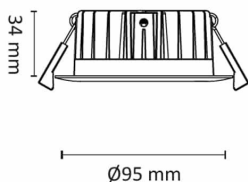

Limbo Soft 10W 600lm WarmDim IP44 Hvi

Elnr.: 3229325

Meget lavtbyggende downlight med inntrukket lyskilde og dimbar driver. Limbo soft bygger kun 34 mm og går dermed inn i 1 toms (25 mm) nedlekting, komplett sammenkoblet med tilpasset LED-driver. Dimbartil meget lavt nivå. Kan benyttes utendørs og kan overdekkes av isolasjonsmatter. 120.000 timer levetid. Strålevinkel: 38°, Ra>95. 7 års systemgaranti med UniDim dimmer. Utsparring 82-84 mm. IP44, klasse II.

Teknisk data

Spenning (V)	230
Effekt (W)	10
Lumen/Watt (lm)	60
Lysstyrke (lm)	600
Fargetemperatur (K)	3000-2000
Fargegjengivelse (Ra)	95
SDCM	3
Driver størrelse (mA)	350
Min. omgivelsestemperatur (°C)	-20
Max. omgivelsestemperatur (°C)	+50

Dimensjoner

Lengde (mm)	-
Høyde (mm)	34
Bredde (mm)	-
Diameter (mm)	95
Hulldiameter (mm)	82-84
Nettvekt (g)	261

Tilbehør

3224920	Uniboks Høy innfelt for downlights	
3224921	Uniboks Lav innfelt for downlights	
6614614	Rørrinnføring for LED-driver - 2x16 mm	
6614626	Driver DALI 10W 230mA-300mA-350mA-450mA LINECT	