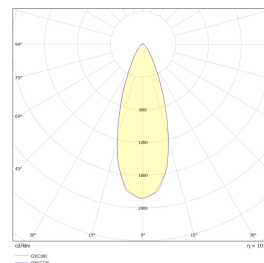

Teknisk data

Spenning (V)	230
Effekt (W)	10
Lumen/Watt (lm)	60
Lysstyrke (lm)	600
Fargetemperatur (K)	3000-2000
Fargegjengivelse (Ra)	95
SDCM	3
Driver størrelse (mA)	350
Min. omgivelsestemperatur (°C)	-20
Max. omgivelsestemperatur (°C)	+50