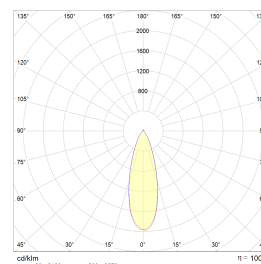

En moderne innfelt downlight med 25° tilt i 360°. Innendørs eller utendørs, overdekket av isolasjonsmatter eller i downlightboks - Gyro Eco gjør jobben. Linseoptikk. Bra fargegjengivelse $Ra > 90$. Armaturen leveres komplett med LED-driver som kan dimmes til lavt nivå med standard dimmere (faseavsnitt/bakkant). Tilkobling i driverhus, klart for viderekobling og med integrert strekkavlaster. Gyro Eco har meget lav byggehøyde kun 36mm, noe som gjør det mulig med montering i meget lave nedforinger. Utsparring \varnothing : 76-84mm, yttermål \varnothing 93mm, IP44, klasse II.

Teknisk data

Spenning (V)	230
Effekt (W)	8
Lumen/Watt (lm)	88
Lysstyrke (lm)	700
Fargetemperatur (K)	2700
Fargegjengivelse (Ra)	90
SDCM	2
Driver størrelse (mA)	190
Min. omgivelsestemperatur (°C)	-20
Max. omgivelsestemperatur (°C)	+50