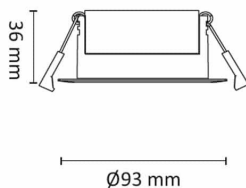

En moderne innfelt downlight med 25° tilt i 360°. Innendørs eller utendørs, overdekket av isolasjonsmatter eller i downlightboks - Gyro Eco gjør jobben. Linseoptikk. Bra fargegjengivelse $Ra > 90$. Armaturen leveres komplett med LED-driver som kan dimmes til lavt nivå med standard dimmere (faseavsnitt/bakkant). Tilkobling i driverhus, klart for viderekobling og med integrert strekkavlaster. Gyro Eco har meget lav byggehøyde kun 36mm, noe som gjør det mulig med montering i meget lave nedforinger. Utsparring \varnothing : 76-84mm, yttermål \varnothing 93mm, IP44, klasse II.

Teknisk data

Spenning (V)	230
Effekt (W)	8
Lumen/Watt (lm)	88
Lysstyrke (lm)	700
Fargetemperatur (K)	2700
Fargegjengivelse (Ra)	90
SDCM	2
Driver størrelse (mA)	190
Min. omgivelsestemperatur (°C)	-20
Max. omgivelsestemperatur (°C)	+50

Dimensjoner

Høyde (mm)	36
Diameter (mm)	93
Hulldiameter (mm)	76-84
Nettvekt (g)	215

Tilbehør

1405909	UniDim KUD-265EV 265W 1-Pol Hvit	
1405903	UniDim KDT-500IE KDT-500IE 1-pol Hvit	
	Zig-B Zigbee Universaldimmer 230V	
1405959	UniDim 265W KUD-265EV 1-Pol Sort	
1405902	UniDim KUD-500EV-LS 2-pol Hvit	
3224921	Uniboks Lav innfelt for downlights	
1405905	UniDim KUD-500EV-L Hvit	
1405905	UniDim KUD-500EV-L Sort	
3224920	Uniboks Multi Lav innf. for downlights	
6614619	Driverdeksel/sneppdeksel for rund kabel	