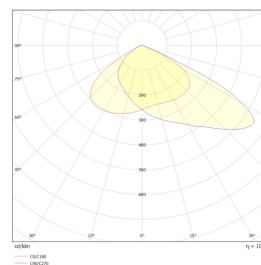

Teknisk data

Spenning (V)	230
Effekt (W)	150
Lumen/Watt (lm)	140
Lysstyrke (lm)	21000
Fargetemperatur (K)	4000
Fargegjengivelse (Ra)	80
SDCM	5
Antall armaturer B 10A	3
Antall armaturer C 10A	6
Antall armaturer B 16A	6
Antall armaturer C 16A	10
Min. omgivelsestemperatur (°C)	-30
Max. omgivelsestemperatur (°C)	+50
Erstatning 1-1	Damplamper Hvitt Lys Metallhalogen: 150
EPA (m ²)	0,083
Korrosjonsklasse	C3