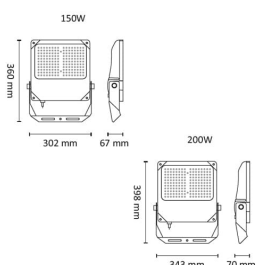

Power Space 21000lm 150W 4000K Asy

Elnr.: 3241982

Asymmetrisk lyskaster med kompakte mål. LED-lyskildene er spredt på en stor flate og lysdistribusjon skjer via linser. Integreert LED-driver. Aluminiumshus med herdet glass. Power Space er ventilert for å unngå kondens og dugg og leveres komplett med påmontert stillbar festbrakett og påmontert 1,5m kabel. 4000K. Klasse I, IP66.

Dimensjoner

Lengde (mm)	302
Høyde (mm)	360
Bredde (mm)	67
Lengde på tilf. kabel (mm)	1500
Nettovekt (g)	4170

Tilbehør

3241986	Power Space Stolpetopp Ø76 - 100-300W	
3241988	Power Space Masteklemme 40-90mm 50-150W	
3241989	Power Space Masteklemme 40-150mm 200-300	
3241985	Power Space Stolpetopp Ø60 - 100-300W	