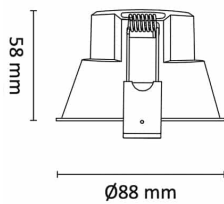

UniCone finnes i to størrelser, Unicone+ med hullmål 76mm og den nyere varianten Unicone 83 med hullmål 82-84mm, og har den samme lave byggehøyden som gjør at den passer i 48mm downlightkasser. God fargegjengivelse med $Ra > 95$. Strålevinkel: 40° og 36° for asymmetrisk versjon. Dimbar til meget lavt nivå. Klasse II, IP44.

Teknisk data

| | |
|--------------------------------|------|
| Spenning (V) | 230 |
| Effekt (W) | 8 |
| Lumen/Watt (lm) | 88 |
| Lysstyrke (lm) | 700 |
| Fargetemperatur (K) | 3000 |
| Fargegjengivelse (Ra) | 90 |
| SDCM | 2 |
| Driver størrelse (mA) | 230 |
| Min. omgivelsestemperatur (°C) | -20 |
| Max. omgivelsestemperatur (°C) | +50 |

Dimensjoner

| | |
|-------------------|-----|
| Lengde (mm) | - |
| Høyde (mm) | 58 |
| Bredde (mm) | - |
| Diameter (mm) | 88 |
| Hulldiameter (mm) | 83 |
| Nettovekt (g) | 169 |

Tilbehør

| | | |
|---------|---|--|
| 1405909 | UniDim KUD-265EV 265W 1-Pol Hvit |  |
| 6614610 | Driver for Downlight 10W 230mA 2700-4000K |  |
| 1405959 | UniDim 265W KUD-265EV 1-Pol Sort |  |
| 1405905 | UniDim KUD-500EV-L Hvit |  |
| 1405905 | UniDim KUD-500EV-L Sort |  |
| 3224920 | Uniboks Multi Lav innf. for downlights |  |