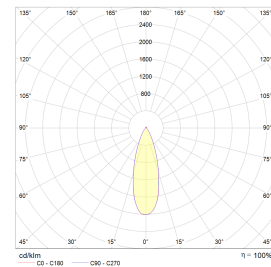

UniCone finnes i to størrelser, Unicone+ med hullmål 76mm og den nyere varianten Unicone 83 med hullmål 82-84mm, og har den samme lave byggehøyden som gjør at den passer i 48mm downlightkasser. God fargegjengivelse med $Ra > 95$. Strålevinkel: 40° og 36° for asymmetrisk versjon. Dimbar til meget lavt nivå. Klasse II, IP44.

Teknisk data

| | |
|--------------------------------|------|
| Spenning (V) | 230 |
| Effekt (W) | 8 |
| Lumen/Watt (lm) | 88 |
| Lysstyrke (lm) | 700 |
| Fargetemperatur (K) | 3000 |
| Fargegjengivelse (Ra) | 90 |
| SDCM | 2 |
| Driver størrelse (mA) | 230 |
| Min. omgivelsestemperatur (°C) | -20 |
| Max. omgivelsestemperatur (°C) | +50 |