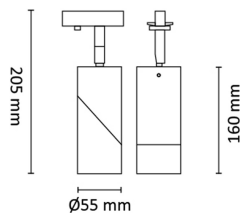

Integrert LED. Spottene er justerbare 90°/355°. Fargetemperatur 2700K, Ra>90, Twist er dimbar til meget lavt nivå. Klasse I, IP20.

Teknisk data

Spenning (V)	230
Effekt (W)	6
Lumen/Watt (lm)	63
Lysstyrke (lm)	380
Fargetemperatur (K)	2700
Fargegjengivelse (Ra)	90
SDCM	3
Driver størrelse (mA)	300
Min. omgivelsestemperatur (°C)	-20
Max. omgivelsestemperatur (°C)	+45

Utførelse

Farge	Hvit
RAL-kode	9003 - Signal/Matt Hvit
Materiale	Aluminium
IP klasse	20
Lyskilde	LED
Isolasjonsklasse	I
Dimbar	Ja
Levetid L70B50 Ta25°	100.000
Levetid L80B50 Ta25°	67.000
Energiklasse	G
Integrert/ekstern driver	Integrert
Sokkel	LED
Montering	Titan Skinne
Avdekningsmateriale	Klart glass
Dimmetype	Fasesnitt/Faseavsnitt
Optikk	Reflektor

Titan Twist Square Spot 6W 380lm 2700K

Elnr.: 3235720

Brannklasse D	Nei
DALI	Nei
Hurtigkobling	Nei
Kan monteres i isolasjon	Nei
Antall poler	3
Utforming	Firkantet
Antall lyskilder	1
Lysfordeling	Mediumstrålende 20-40gr
Utstrålingsvinkel (°)	30
Tilt (°)	90
Bruksområde	Fasade / effektbelysning

Dimensjoner

Lengde (mm)	55
Høyde (mm)	205
Bredde (mm)	55
Nettovekt (g)	906

Tilbehør

3229405	Titan Track 3m Sort 240V	
3229400	Titan Track 1m Hvit 240V	
3229401	Titan Track 1m Sort 240V	
3229403	Titan Track 2m Sort 240V	
3229402	Titan Track 2m Hvit 240V	
3229404	Titan Track 3m Hvit 240V	