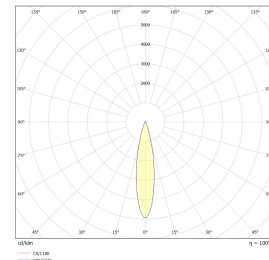

Titan Twist Square Spot 6W 380lm 2700K

Elnr.: 3235720

Moderne dimbar spott for skinnemontering. Passer rett inn i Titan-skinnesystemet. Kan vris og vendes. Dekor-ringer i farger, gull, kobber og sort selges separat.

Integrert LED. Spottene er justerbare 90°/355°. Fargetemperatur 2700K, Ra>90, Twist er dimbar til meget lavt nivå. Klasse I, IP20.

Teknisk data

Spenning (V)	230
Effekt (W)	6
Lumen/Watt (lm)	63
Lysstyrke (lm)	380
Fargetemperatur (K)	2700
Fargegjengivelse (Ra)	90
SDCM	3
Driver størrelse (mA)	300
Min. omgivelsestemperatur (°C)	-20
Max. omgivelsestemperatur (°C)	+45

Titan Twist Square Spot 6W 380lm 2700K

Elnr.: 3235720

Brannklasse D	Nei
DALI	Nei
Hurtigkobling	Nei
Kan monteres i isolasjon	Nei
Antall poler	3
Utforming	Firkantet
Antall lyskilder	1
Lysfordeling	Mediumstrålende 20-40gr
Utstrålingsvinkel (°)	30
Tilt (°)	90
Bruksområde	Fasade / effektbelysning

Dimensjoner

Lengde (mm)	55
Høyde (mm)	205
Bredde (mm)	55
Nettovekt (g)	906

Tilbehør

3229405	Titan Track 3m Sort 240V	
3229400	Titan Track 1m Hvit 240V	
3229401	Titan Track 1m Sort 240V	
3229403	Titan Track 2m Sort 240V	
3229402	Titan Track 2m Hvit 240V	
3229404	Titan Track 3m Hvit 240V	