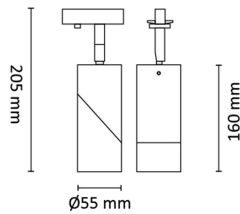

Titan Twist Round Spot 6W 380lm 2700K S

Elnr.: 3235726

Moderne dimbar spott for skinnemontering. Passer rett inn i Titan-skinnesystemet. Kan vris og vendes. Dekor-ringer i farger, gull, kobber og sort selges separat. Integrrert LED. Spottene er justerbare 90°/355°. Fargetemperatur 2700K, Ra>90, Twist er dimbar til meget lavt nivå. Klasse I, IP20.

Teknisk data

Spenning (V)	230
Effekt (W)	6
Lumen/Watt (lm)	63
Lysstyrke (lm)	380
Fargetemperatur (K)	2700
Fargegjengivelse (Ra)	90
SDCM	3
Driver størrrelse (mA)	300
Min. omgivelsestemperatur (°C)	-20
Max. omgivelsestemperatur (°C)	+45

Titan Twist Round Spot 6W 380lm 2700K S

Elnr.: 3235726

Brannklasse D	Nei
DALI	Nei
Hurtigkobling	Nei
Kan monteres i isolasjon	Nei
Antall poler	3
Utforming	Tube
Antall lyskilder	1
Lysfordeling	Mediumstrålende 20-40gr
Utstrålingsvinkel (°)	30
Tilt (°)	90
Bruksområde	Fasade / effektbelysning

Dimensjoner

Høyde (mm)	205
Diameter (mm)	55
Nettovekt (g)	626

Tilbehør

3229405	Titan Track 3m Sort 240V	
3229400	Titan Track 1m Hvit 240V	
3229401	Titan Track 1m Sort 240V	
3229403	Titan Track 2m Sort 240V	
3229402	Titan Track 2m Hvit 240V	
3229404	Titan Track 3m Hvit 240V	