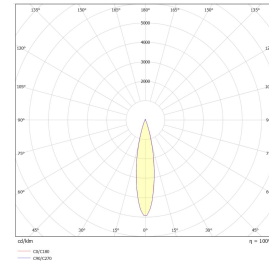

Titan Twist Round Spot 6W 380lm 2700K S

Elnr.: 3235726

Moderne dimbar spott for skinnemontering. Passer rett inn i Titan-skinnesystemet. Kan vris og vendes. Dekor-ringer i farger, gull, kobber og sort selges separat. Integrrert LED. Spottene er justerbare 90°/355°. Fargetemperatur 2700K, Ra>90, Twist er dimbar til meget lavt nivå. Klasse I, IP20.

Teknisk data

Spenning (V)	230
Effekt (W)	6
Lumen/Watt (lm)	63
Lysstyrke (lm)	380
Fargetemperatur (K)	2700
Fargegjengivelse (Ra)	90
SDCM	3
Driver størrrelse (mA)	300
Min. omgivelsestemperatur (°C)	-20
Max. omgivelsestemperatur (°C)	+45

Utførelse

Farge	Sort
RAL-kode	9005 - Matt sort
Materiale	Aluminium
IP klasse	20
Lyskilde	LED
Isolasjonsklasse	I
Dimbar	Ja
Levetid L70B50 Ta25°	100.000
Levetid L80B50 Ta25°	67.000
Energiklasse	G
Integrert/ekstern driver	Integrert
Sokkel	LED
Montering	Titan Skinne
Avdekningsmateriale	Klart glass
Dimmetype	Fasesnitt/Faseavsnitt
Optikk	Reflektor

Dimensjoner

Høyde (mm)	205
Diameter (mm)	55
Nettovekt (g)	626

Tilbehør

3229405	Titan Track 3m Sort 240V	
3229400	Titan Track 1m Hvit 240V	
3229401	Titan Track 1m Sort 240V	
3229403	Titan Track 2m Sort 240V	
3229402	Titan Track 2m Hvit 240V	
3229404	Titan Track 3m Hvit 240V	