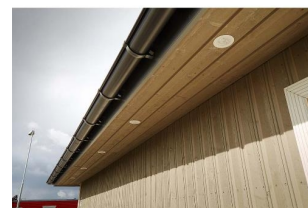

# Gyro 9W 550lm WarmDim IP44 Sort

Elnr.: 3229422

Fleksibilitet uten grenser med Gyro® ekstra lavtbyggende downlight. Justerbar i alle retninger, slik at man har full fleksibilitet. Med påmontert LED-driver med innstikk-klemmer forberedt for viderekobling. Strekkavlastning og snøpp-kobling. Kan overdekkes av isolasjon. Hvit/sort kan benyttes innendørs og utendørs. Strålevinkel 40°, Ra>95. Dimbar til meget lavt nivå. Levetid 120.000 timer ved Ta25°C. Utsparring Ø: 82-84 mm. IP44, klasse II. Leveres i fargetemperaturer 2700, 3000K eller WarmDim 3000-2000K