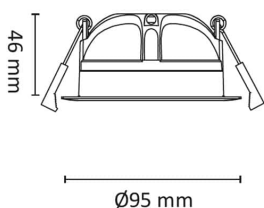

# Gyro 9W 550lm WarmDim IP44 Sort

Elnr.: 3229422

Fleksibilitet uten grenser med Gyro® ekstra lavtbyggende downlight. Justerbar i alle retninger, slik at man har full fleksibilitet. Med påmontert LED-driver med innstikk-klemmer forberedt for viderekobling. Strekkavlastning og snøpp-kobling. Kan overdekkes av isolasjon. Hvit/sort kan benyttes innendørs og utendørs. Strålevinkel 40°, Ra>95. Dimbar til meget lavt nivå. Levetid 120.000 timer ved Ta25°C. Utsparring Ø: 82-84 mm. IP44, klasse II. Leveres i fargetemperaturer 2700, 3000K eller WarmDim 3000-2000K

## Teknisk data

Spenning (V)	230
Effekt (W)	9
Lumen/Watt (lm)	60
Lysstyrke (lm)	550
Fargetemperatur (K)	3000-2000
Fargegjengivelse (Ra)	98
SDCM	3
Driver størrrelse (mA)	300
Min. omgivelsestemperatur (°C)	-20
Max. omgivelsestemperatur (°C)	+50

## Dimensjoner

Lengde (mm)	-
Høyde (mm)	46
Bredde (mm)	-
Diameter (mm)	95
Hulldiameter (mm)	82-84
Nettovekt (g)	266