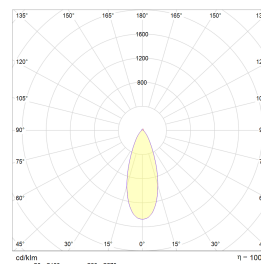

# Gyro 9W 550lm WarmDim IP44 Sort

Elnr.: 3229422

Fleksibilitet uten grenser med Gyro® ekstra lavtbyggende downlight. Justerbar i alle retninger, slik at man har full fleksibilitet. Med påmontert LED-driver med innstikk-klemmer forberedt for viderekobling. Strekkavlastning og snøpp-kobling. Kan overdekkes av isolasjon. Hvit/sort kan benyttes innendørs og utendørs. Strålevinkel 40°, Ra>95. Dimbar til meget lavt nivå. Levetid 120.000 timer ved Ta25°C. Utsparring Ø: 82-84 mm. IP44, klasse II. Leveres i fargetemperaturer 2700, 3000K eller WarmDim 3000-2000K

## Teknisk data

Spenning (V)	230
Effekt (W)	9
Lumen/Watt (lm)	60
Lysstyrke (lm)	550
Fargetemperatur (K)	3000-2000
Fargegjengivelse (Ra)	98
SDCM	3
Driver størrrelse (mA)	300
Min. omgivelsestemperatur (°C)	-20
Max. omgivelsestemperatur (°C)	+50

## Dimensjoner

Lengde (mm)	-
Høyde (mm)	46
Bredde (mm)	-
Diameter (mm)	95
Hulldiameter (mm)	82-84
Nettovekt (g)	266