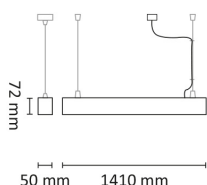

Profil-P 1400 U/D SD 4650lm 3000/4000K

Elnr.: 3323870

Profil-P er en teknisk, nedhengt armatur med gode belynings- og energieffektivitets-egenskaper. Dimming/Av/På ved påmontert snorbryter eller integrert DALI-driver. Direkte/indirekte belysning. Lysutbyttet er hele 4650 lumen, med høyt effektivitetsnivå. Mikroprismatisk (MP) optikk for UGR<19 installasjoner. Meget kompakt med lav vekt og meget rask og enkel å montere. Leveres med wireoppheng med hurtigjustering, og T-profilklips samt påmontert transparent kabel (åpen ende). Armaturen er meget godt egnet for applikasjoner innen kontor, skole, korridorer etc. Varianter med snordim(SD) er stand-alone armaturer og kan ikke kobles til et DALI nettverk. Klasse I, IP20

Teknisk data

Spenning (V)	230
Effekt (W)	44
Lumen/Watt (lm)	105
Lysstyrke (lm)	4650
Fargetemperatur (K)	3000-4000
Fargegjengivelse (Ra)	80
SDCM	3
Driver størrelse (mA)	1200
Antall armaturer B 10A	21
Antall armaturer C 10A	35
Antall armaturer B 16A	34
Antall armaturer C 16A	57
Antall DALI-drivere	1
Min. omgivelsestemperatur (°C)	-20
Max. omgivelsestemperatur (°C)	+45

Dimensjoner

Lengde (mm)	1410
Høyde (mm)	72
Bredde (mm)	50
Lengde på tilf. kabel (mm)	1500
Nettovekt (g)	2610

Tilbehør

3323879	Profil-P oppheng (reservedel)	
3323878	Profil-P Rett Skjøt	

Vedlikehold

Produktet rengjøres ved å tørke over med en fuktig microfiberklut. Evt. vann/såperester fjernes med en ren microfiberklut.