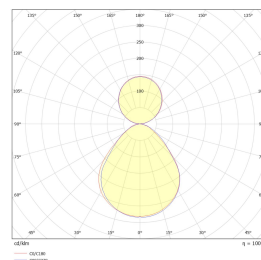

Teknisk data

Spenning (V)	230
Effekt (W)	44
Lumen/Watt (lm)	105
Lysstyrke (lm)	4650
Fargetemperatur (K)	3000-4000
Fargegjengivelse (Ra)	80
SDCM	3
Driver størrelse (mA)	1200
Antall armaturer B 10A	21
Antall armaturer C 10A	35
Antall armaturer B 16A	34
Antall armaturer C 16A	57
Antall DALI-drivere	1
Min. omgivelsestemperatur (°C)	-20
Max. omgivelsestemperatur (°C)	+45