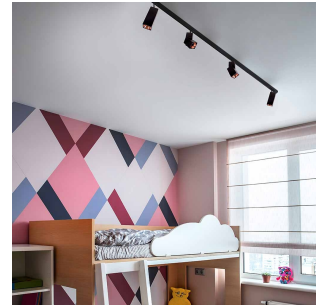

# Titan Track Skjøt Hvit HT-J01

Elnr.: 3224895

Titan skinner er et kompakt 1-fas system som benyttes i enklere installasjoner der man ikke har behov for de ekstra muligheter, effekter og løsninger som Global Trac systemet gir. Titan-systemet er perfekt til boliger, hytter og mindre systemer. Titan Track består av et stort utvalg komponenter slik at man kan bygge et system som akkurat passer prosjektet. Varier med følgende tilpassede produkter: