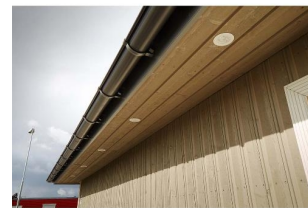

Gyro 8W 600lm 2700K IP44 Sort

Elnr.: 3229432

Fleksibilitet uten grenser med Gyro® ekstra lavtbyggende downlight. Justerbar i alle retninger, slik at man har full fleksibilitet. Med påmontert LED-driver med innstikk-klemmer forberedt for viderekobling. Strekkavlastning og snøpp-kobling. Kan overdekkes av isolasjon. Hvit/sort kan benyttes innendørs og utendørs. Strålevinkel 40°, Ra>95. Dimbar til meget lavt nivå. Levetid 120.000 timer ved Ta25°C. Utsparring Ø: 82-84 mm. IP44, klasse II. Leveres i fargetemperaturer 2700, 3000K eller WarmDim 3000-2000K