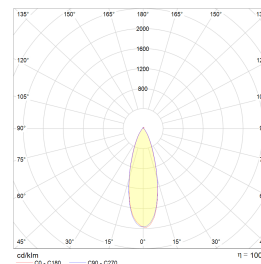

Gyro 8W 600lm 2700K IP44 Sort

Elnr.: 3229432

Fleksibilitet uten grenser med Gyro® ekstra lavtbyggende downlight. Justerbar i alle retninger, slik at man har full fleksibilitet. Med påmontert LED-driver med innstikk-klemmer forberedt for viderekobling. Strekkavlastning og snøpp-kobling. Kan overdekkes av isolasjon. Hvit/sort kan benyttes innendørs og utendørs. Strålevinkel 40°, Ra>95. Dimbar til meget lavt nivå. Levetid 120.000 timer ved Ta25°C. Utsparring Ø: 82-84 mm. IP44, klasse II. Leveres i fargetemperaturer 2700, 3000K eller WarmDim 3000-2000K

Teknisk data

Spenning (V)	230
Effekt (W)	8
Lumen/Watt (lm)	75
Lysstyrke (lm)	600
Fargetemperatur (K)	2700
Fargegjengivelse (Ra)	95
SDCM	2
Driver størrrelse (mA)	450
Min. omgivelsestemperatur (°C)	-20
Max. omgivelsestemperatur (°C)	+50