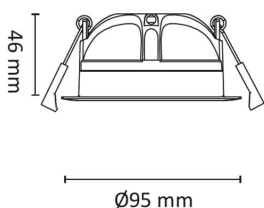

Gyro 8W 600lm 2700K IP44 Sort

Elnr.: 3229432

Fleksibilitet uten grenser med Gyro® ekstra lavtbyggende downlight. Justerbar i alle retninger, slik at man har full fleksibilitet. Med påmontert LED-driver med innstikk-klemmer forberedt for viderekobling. Strekkavlastning og snøpp-kobling. Kan overdekkes av isolasjon. Hvit/sort kan benyttes innendørs og utendørs. Strålevinkel 40°, Ra>95. Dimbar til meget lavt nivå. Levetid 120.000 timer ved Ta25°C. Utsparring Ø: 82-84 mm. IP44, klasse II. Leveres i fargetemperaturer 2700, 3000K eller WarmDim 3000-2000K

Teknisk data

Spenning (V)	230
Effekt (W)	8
Lumen/Watt (lm)	75
Lysstyrke (lm)	600
Fargetemperatur (K)	2700
Fargegjengivelse (Ra)	95
SDCM	2
Driver størrrelse (mA)	450
Min. omgivelsestemperatur (°C)	-20
Max. omgivelsestemperatur (°C)	+50

Dimensjoner

Lengde (mm)	-
Høyde (mm)	46
Bredde (mm)	-
Diameter (mm)	95
Hulldiameter (mm)	82-84
Nettovekt (g)	274

Tilbehør

Vedlikehold

Produktet rengjøres ved å tørke over med en fuktig microfiberklut. Evt. vann/såperester fjernes med en ren microfiberklut.