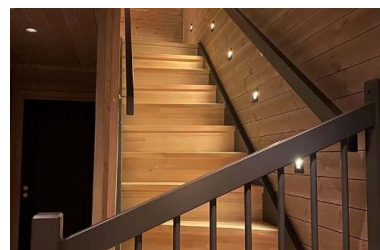

# Orient Square 4W 2700K/3000K/WarmDi

Elnr.: 3236580

Innfelt innendørs orienteringsarmatur for belysning av gangflate / trapper, tilpasset montering i standard installasjonsboks for vegg. Armaturen leveres med integrert dimbar LED driver som kan dimmes til meget lavt nivå. Justerbar lysfarge i tre trinn: 2700K, 3000K eller WarmDim 2000-3000K. Frontplate i lakkert aluminium. Asymmetrisk nedrettet lysfordeling. Klasse II, IP20.