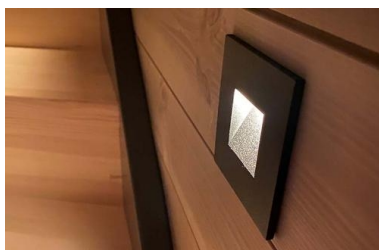

# Orient Square 4W 2700K/3000K/WarmDi

Elnr.: 3236580

Innfelt innendørs orienteringsarmatur for belysning av gangflate / trapper, tilpasset montering i standard installasjonsboks for vegg. Armaturen leveres med integrert dimbar LED driver som kan dimmes til meget lavt nivå. Justerbar lysfarge i tre trinn: 2700K, 3000K eller WarmDim 2000-3000K. Frontplate i lakkert aluminium. Asymmetrisk nedrettet lysfordeling. Klasse II, IP20.