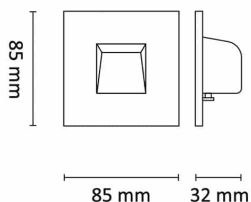

## Teknisk data

Spenning (V)	230
Effekt (W)	4
Lumen/Watt (lm)	33
Lysstyrke (lm)	130
Fargetemperatur (K)	2700/3000/WD
Fargegjengivelse (Ra)	90
SDCM	3
Driver størrelse (mA)	190
Min. omgivelsestemperatur (°C)	-20
Max. omgivelsestemperatur (°C)	+40

## Dimensjoner

Lengde (mm)	85
Høyde (mm)	32
Bredde (mm)	85
Diameter (mm)	-
Nettovekt (g)	107