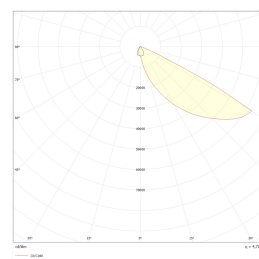

## Teknisk data

Spenning (V)	230
Effekt (W)	4
Lumen/Watt (lm)	33
Lysstyrke (lm)	130
Fargetemperatur (K)	2700/3000/WD
Fargegjengivelse (Ra)	90
SDCM	3
Driver størrelse (mA)	190
Min. omgivelsestemperatur (°C)	-20
Max. omgivelsestemperatur (°C)	+40

## Dimensjoner

Lengde (mm)	85
Høyde (mm)	32
Bredde (mm)	85
Diameter (mm)	-
Nettovekt (g)	107