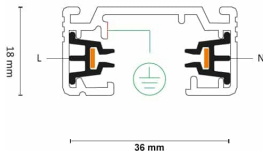

Teknisk data

Effekt (W)	-
Lysstyrke (lm)	-

Utførelse

Farge	Sort
Materiale	Aluminium
IP klasse	-
Montering	Utenpåliggende

Dimensjoner

Lengde (mm)	1000
Høyde (mm)	18
Bredde (mm)	35
Nettovekt (g)	562