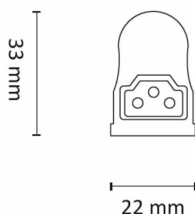

Mir 300mm 5W 400lm 3000K dim

Elnr.: 3306753

MIR LED list tilkobles 230V direkte. Strålevinkel 120°. Lyslisten er dimbar, og kan seriekobles opptil 10 enheter og fremdeles bevare jevnt lys i hele kjeden uten brudd. Integrerte skjøtestykker. 10 cm tilkoblingsledning og 2 stk. festeklips medfølger. Diverse tilbehør som tilkoblingsboks, ledningsskjøter, lysende hjørner etc finnes. Dimmes flimmerfritt helt ned med tilpasset fasesnitt dimmer. Klasse I. IP20.

Teknisk data

Spenning (V)	230
Effekt (W)	5
Lumen/Watt (lm)	80
Lysstyrke (lm)	400
Fargetemperatur (K)	3000
Fargegjengivelse (Ra)	90
SDCM	3

Utførelse

Farge	Sølv
RAL-kode	9006 - Sølv
Materiale	Aluminium
IP klasse	20
Lyskilde	LED
Isolasjonsklasse	I
Dimbar	Ja
Levetid L70B50 Ta25°	50.000
Levetid L80B50 Ta25°	33.000
Energiklasse	G
Sokkel	LED
Montering	Utenpåliggende
Avdekningsmateriale	Opalisert plast
Dimmetype	Fasesnitt
Optikk	Diffusorlinse
Brannklasse D	Nei
DALI	Nei
Hurtigkobling	Ja

Mir 300mm 5W 400lm 3000K dim

Elnr.: 3306753

Antall poler	3
Utforming	Rektangulær
Lysfordeling	Ekstremt bredstrålende >80gr
Utstrålingsvinkel (°)	120
Produktfamilie	Mir
Bruksområde	Skole/klasseom, Hotell og næring, Interiør/Innen

Dimensjoner

Lengde (mm)	300
Høyde (mm)	33
Bredde (mm)	22
Nettovekt (g)	105

Tilbehør

3306760	Mir Skjøtekabel 0,5m	
3306757	Mir Tilkoblingsledning 1m	
3306765	Mir L- høyre	
3306764	Mir L- venstre	
3306761	Mir Skjøtekabel 1m	
3306767	Mir Tilkoblingsledning 0,3m	
3306766	Mir Koblingsboks	
3306756	Mir Skjøtekabel fleksibel 0,1m	