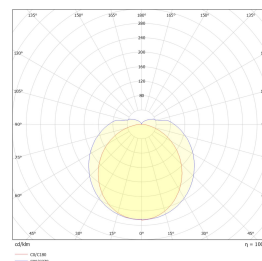

Mir 300mm 5W 400lm 3000K dim

Elnr.: 3306753

MIR LED list tilkobles 230V direkte. Strålevinkel 120°. Lyslisten er dimbar, og kan seriekobles opptil 10 enheter og fremdeles bevare jevnt lys i hele kjeden uten brudd. Integrerte skjøtestykker. 10 cm tilkoblingsledning og 2 stk. festeklips medfølger. Diverse tilbehør som tilkoblingsboks, ledningsskjøter, lysende hjørner etc finnes. Dimmes flimmerfritt helt ned med tilpasset fasesnitt dimmer. Klasse I. IP20.

Teknisk data

Spenning (V)	230
Effekt (W)	5
Lumen/Watt (lm)	80
Lysstyrke (lm)	400
Fargetemperatur (K)	3000
Fargegjengivelse (Ra)	90
SDCM	3

Utførelse

Farge	Sølv
RAL-kode	9006 - Sølv
Materiale	Aluminium
IP klasse	20
Lyskilde	LED
Isolasjonsklasse	I
Dimbar	Ja
Levetid L70B50 Ta25°	50.000
Levetid L80B50 Ta25°	33.000
Energiklasse	G
Sokkel	LED
Montering	Utenpåliggende
Avdekningsmateriale	Opalisert plast
Dimmetype	Fasesnitt
Optikk	Diffusorlinse
Brannklasse D	Nei
DALI	Nei
Hurtigkobling	Ja