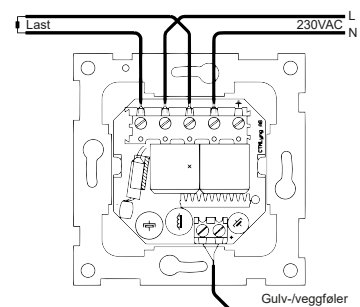

KOBLINGSPRINSIPP

PRODUSENT
CTM Lyng AS
Tlf: 72 83 16 11
www.ctmlyng.no