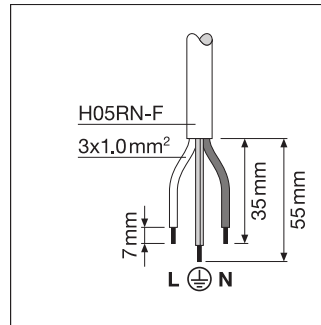

Ytterligere katalog informasjon

Referanser / Linker

– For garantier se www.ledvance.no/garantier

ANSVARFRASKRIVELSE

Endres uten varsel. Sørg alltid for å bruke den nyeste versjonen.