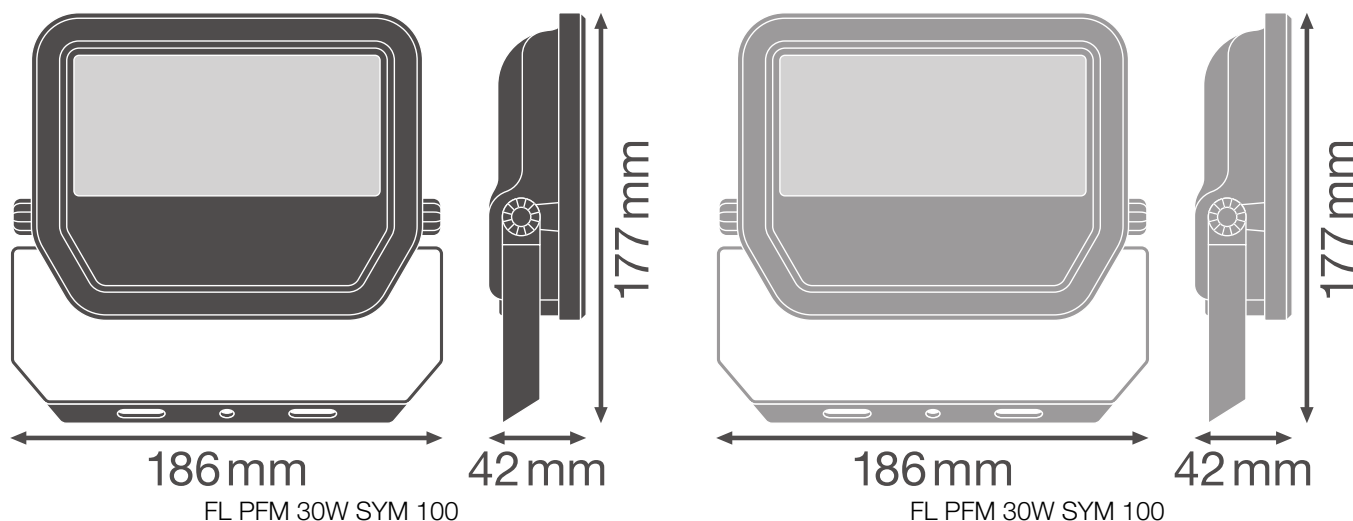

FL PFM 30W3000K SYM 100 BK

FL PFM 30W 3000K SYM 100 BK

FL PFM 30W3000K SYM 100 BK

FL PFM 30W 3000K SYM 100 BK

DIMENSJONER & VEKT

Lengde	177,00 mm
Bredde	186,00 mm
Høyde	42,00 mm
Produktvekt	700,00 g
Kabellengde	1000 mm