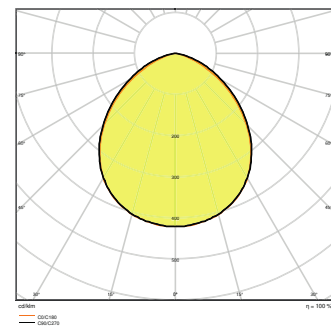

FL PFM 30W3000K SYM 100 BK