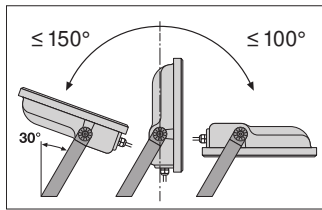

Ytterligere katalog informasjon

Referanser / Linker

– For garantier se www.ledvance.no/garantier

ANSVARFRASKRIVELSE

Endres uten varsel. Sørg alltid for å bruke den nyeste versjonen.