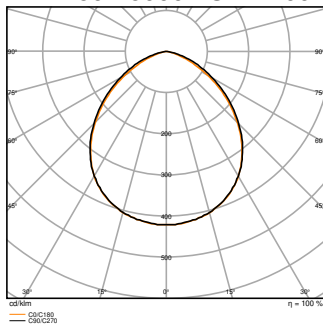

FL PFM 30W 3000K SYM 100 BK

DIMENSJONER & VEKT

Lengde	177,00 mm
Bredde	186,00 mm
Høyde	42,00 mm
Produktvekt	700,00 g
Kabellengde	1000 mm