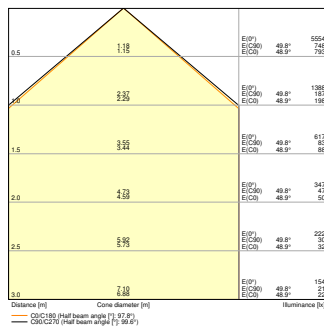

FL PFM 30W 3000K SYM 100 BK