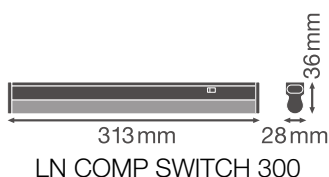

Produktfunksjoner

- Innebygd bryter
- Inntil ti armaturer kan kobles sammen

- Gjennomskinnelige endehetter
- Det finnes modeller med lysstrøm 400–1900 lm
- Det finnes fire i forskjellige lengder
- Høy lyseffekt: opptil 112 lm/W
- Glødetråd-test i henhold til IEC 695-2-1: 850 °C

Fotometriske filer

Lysstrøm	400 lm
Lysutbytte	100 lm/W
Fargetemperatur	3000 K
Lysfarge (betegnelse)	Varmhvit
Fargegjengivelsesindeks Ra	> 80
Standardavvik av fargeavstemning	< 5 sdc _m
Flimmerfri	Ja
Fotobiologisk sikkerhetsgruppe i EN62778	RG0
Utstrålingsvinkel	140 °

LN COMP SWITCH 300 4W 3000K
230V IP20

DIMENSJONER & VEKT

Lengde	313,00 mm
Bredde	28,00 mm
Høyde	36,00 mm
Produktvekt	119,00 g

MATERIALER & FARGER

Produktfarge	Hvit
Farge på deksel	Hvit
Materiale	Polycarbonate (PC)
Kapslingsmateriale	Polycarbonate (PC)
Matr. brukt til lysemitteringsoverflate	Polykarbonat
Glødetrådttest henhold til IEC 60695-2-12	850 °C
Lyskildens kvikksølvinnhold	0.0 mg