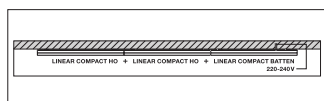

Produktkode	Forpakkings enhet (stk/enhet)	Dimensjoner (lengde x bredde x høyde)	Bruttovekt	Volum
4058075106086	Shipping box 25	558 mm x 223 mm x 180 mm	6550.00 g	22.40 dm³

Den nevnte produktkode beskriver den minste enheten som kan bestilles. En kartong kan inneholde ett eller flere enkeltprodukter. Når du legger inn en bestilling, vennligst oppgi antall kartonger som ønskes.

YTTERLIGERE KATALOG INFORMASJON

Referanser / Linker

– For garantier se www.ledvance.no/garantier

ANSVARSKRIVELSE

Endres uten varsel. Sørg alltid for å bruke den nyeste versjonen.