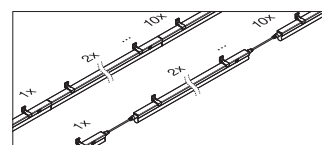

Produktkode	Forpakkings enhet (stk/enhet)	Dimensjoner (lengde x bredde x høyde)	Bruttovekt	Volum
4058075106086	Shipping box 25	558 mm x 223 mm x 180 mm	6550.00 g	22.40 dm³

Den nevnte produktkode beskriver den minste enheten som kan bestilles. En kartong kan inneholde ett eller flere enkeltprodukter. Når du legger inn en bestilling, vennligst oppgi antall kartonger som ønskes.

YTTERLIGERE KATALOG INFORMASJON

Referanser / Linker

– For garantier se www.ledvance.no/garantier

ANSVARSKRIVELSE

Endres uten varsel. Sørg alltid for å bruke den nyeste versjonen.