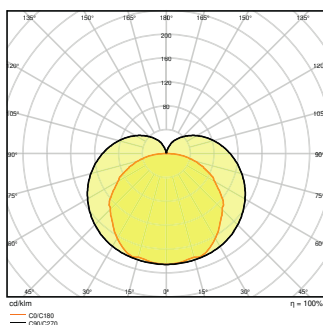

LN COMP SWITCH 300 4W 3000K
230V IP20

DIMENSJONER & VEKT

Lengde	313,00 mm
Bredde	28,00 mm
Høyde	36,00 mm
Produktvekt	119,00 g