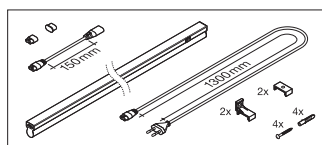

Produktkode	Forpakkings enhet (stk/enhet)	Dimensjoner (lengde x bredde x høyde)	Bruttovekt	Volum
4058075106086	Shipping box 25	558 mm x 223 mm x 180 mm	6550.00 g	22.40 dm³

Den nevnte produktkode beskriver den minste enheten som kan bestilles. En kartong kan inneholde ett eller flere enkeltprodukter. Når du legger inn en bestilling, vennligst oppgi antall kartonger som ønskes.

YTTERLIGERE KATALOG INFORMASJON

Referanser / Linker

– For garantier se www.ledvance.no/garantier

ANSVARSKRIVELSE

Endres uten varsel. Sørg alltid for å bruke den nyeste versjonen.