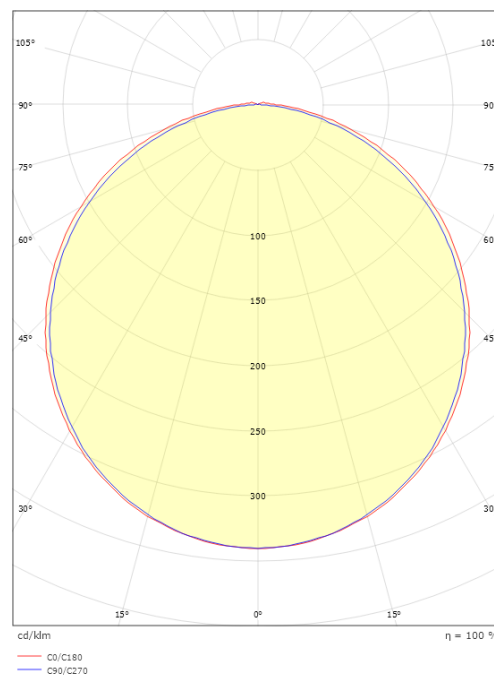

Montering/Tilkobling

Montering: Utenpåliggende, Innendørs
Modul: 570

Dimensjoner

Lengde (mm) L: 570
Bredde (mm) W: 17
Høyde (mm) H: 7
Vekt (kg) brutto/netto: 0.113 / 0.093

Forpakning

Forpakkingsstørrelse (mm): 294 x 21 x 17

7 0 2 1 9 8 3 9 1 2 2 1 3