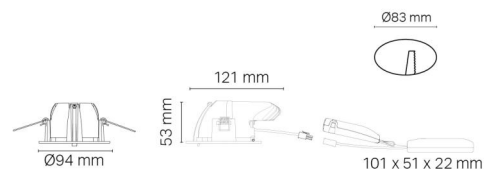

Materialer og overflater

Materiale: Aluminium
Farge: Hvit RAL 9003 matt
Avskjermingens materiale: Herdet glass

Montering/Tilkobling

Montering: Innfelling, Innendørs / Utendør
Tilkobling: Hurtigklemme

Dimensjoner

Lengde (mm) L: 121
Bredde (mm) W: 94
Høyde (mm) H: 55
Innfellingsdiameter (mm): 83
Innfellingshøyde (mm): 53
Avstand til brennbart materiale (mm): 10mm
Vekt (kg) brutto/netto: 0.672 / 0.5

Forpakning

Forpakkingsstørrelse (mm): 130 x 115 x 95