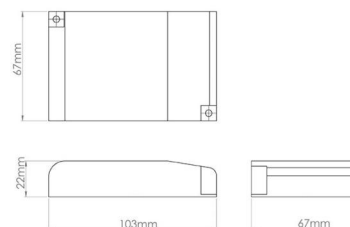

Materialer og overflater

Materiale: Plast
Farge: Hvit

Montering/Tilkobling

Montering: Innfelling, Innendørs
Tilkobling: 5 pol Linect / hurtigklemme

Dimensjoner

Lengde (mm) L: 124
Bredde (mm) W: 79
Høyde (mm) H: 22
Vekt (kg) brutto/netto: 0.262 / 0.218

Forpakning

Forpakkingsstørrelse (mm): 310 x 35 x 100

SENSE 700mA /3000lm DRIVER DALI

7 0 2 1 9 8 8 2 0 0 8 3 4