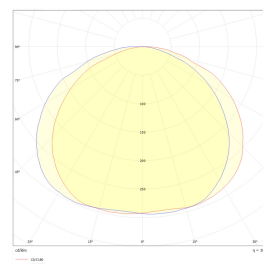

## Teknisk data

Spenning (V)	230
Effekt (W)	80
Effekt W/m (W)	8
Lumen/Watt (lm)	95
Lysstyrke (lm)	7600
Lysstyrke pr. meter (lm)	760
Fargetemperatur (K)	2700
Fargegjengivelse (Ra)	80
SDCM	3
Min. omgivelsestemperatur (°C)	-10
Max. omgivelsestemperatur (°C)	+45

## Dimensjoner

Lengde (mm)	10000
Høyde (mm)	6
Bredde (mm)	15
Lengde på tilf. kabel (mm)	1500