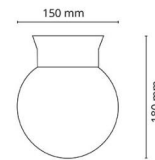

### Dimensjoner

Høyde (mm) H: 180  
Diameter (mm) D: 150  
Vekt (kg) brutto/netto: 0.48 / 0.4

### Forpakning

Forpakkingsstørrelse (mm): 150 x 150 x 180

7 0 2 1 9 8 1 0 0 1 4 3 8