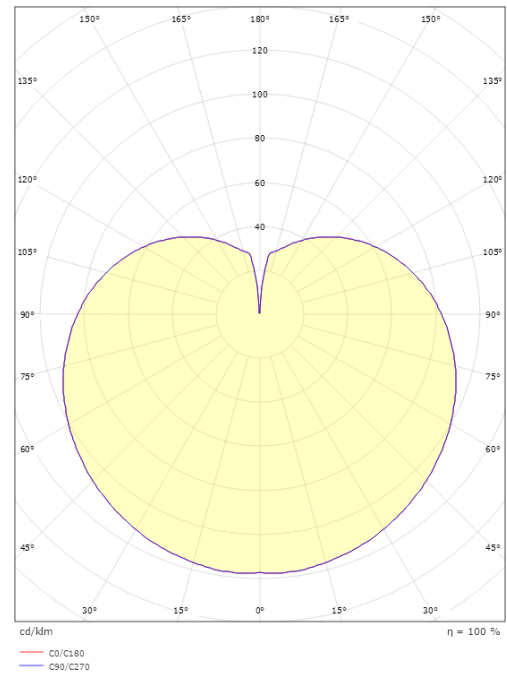

Rondo

Rondo Hvit 700lm 2700K Ra>90 Faseavsnitt

El-nummer: 3000104
EAN: 7021981001438
SG artikkelnr: 100143

Elektrisk

Watt: 10W
Systemeffekt (W): 9.4W
Spenning: 220-240V

Lysteknikk

Type lyskilde: LED
Sokkel: E27
Lyskilde inkludert: Ja
Effektiv lysstrøm (lm): 700lm
Effekt: 74 lm/W
Fargetemperatur: 2700K
Fargegjengivelse (Ra/CRI): Ra>90
MacAdams faktor: SDCM: 3
Levetid: L70/B50>50.000
Lysstråling: Direkte
Optikk: Opal
Lysspredning: 190°

Styring

Styring: Faseavsnitt

Beskyttelse

Isolasjonsklasse: Klasse II
IP Klasse: IP44

Energi og godkjenning

Breeam: Oppfyller Hea 01 krav til flimмерfri belysning (In-Use: Hea 05)

Materialer og overflater

Materiale: PBT
Farge: Hvit RAL 9003
Avskjermingens materiale: Polyetylen (PE)

Montering/Tilkobling

Montering: Utenpåliggende, Innendørs
Tilkobling: Hurtigklemme

Dimensjoner

Høyde (mm) H: 180
Diameter (mm) D: 150
Vekt (kg) brutto/netto: 0.48 / 0.4

Forpakning

Forpakkingsstørrelse (mm): 150 x 150 x 180

7 0 2 1 9 8 1 0 0 1 4 3 8