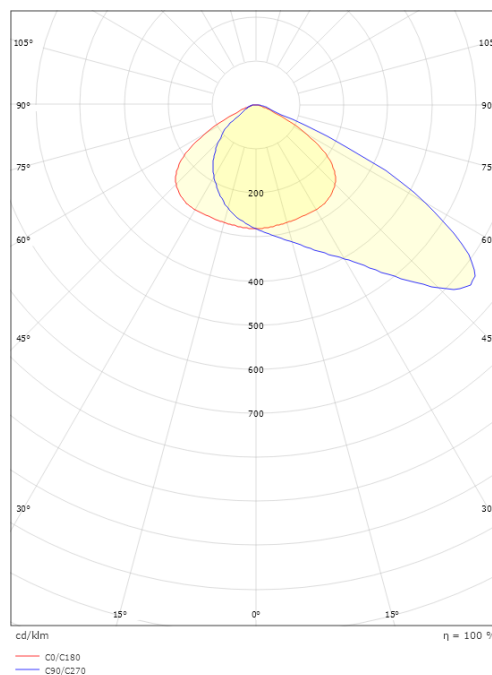

Langfoss Grafitt 14810lm 4000K Ra>70 Ikke dimbar

El-nummer: 3135080
EAN: 7021986419368
SG artikkelnr: 641936
Erstatte: 641903

Elektrisk

Systemeffekt (W): 95W
Spenning: 220-240V
Maks. armaturer per sikring: B10: 5, B16: 8, C10: 8, C16: 13

Lysteknikk

Type lyskilde: LED
Lyskilde inkludert: Ja
Effektiv lysstrøm (lm): 14810lm
Effekt: 156 lm/W
Fargetemperatur: 4000K
Fargegjengivelse (Ra/CRI): Ra>70
MacAdams faktor: SDCM: 3
Levetid: L90/B10>50.000
Lysstråling: Asymmetrisk
Optikk: Linse

Styring

Styring: Ikke dimbar

Beskyttelse

Isolasjonsklasse: Klasse I
IK Klasse: IK08
IP Klasse: IP66

Materialer og overflater

Materiale: Aluminium, trykkstøpt
Farge: Grafitt
Avskjermingens materiale: Herdet glass

Montering/Tilkobling

Montering: Innendørs / Utendør
Kabel: Kabel 3x1mm² 2m, H07RN-F
Vindprojisert areal: 0,1245m² - Max 16,2 kg

Dimensjoner

Lengde (mm) L: 478
Bredder (mm) W: 314
Høyde (mm) H: 85
Vekt (kg) brutto/netto: 9.25 / 8.7

Forpakning

Forpakkingsstørrelse (mm): 508 x 325 x 93

7 0 2 1 9 8 6 4 1 9 3 6 8