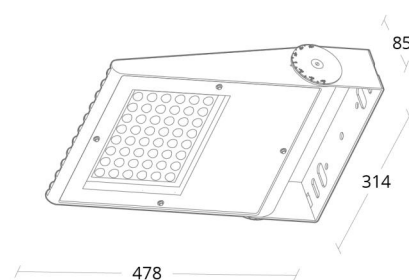

Montering/Tilkobling

Montering: Innendørs / Utendør
 Kabel: Kabel 3x1mm² 2m, H07RN-F
 Vindprojisert areal: 0,1245m² - Max 16,2 kg

Dimensjoner

Lengde (mm) L: 478
 Bredder (mm) W: 314
 Høyde (mm) H: 85
 Vekt (kg) brutto/netto: 9.25 / 8.7

Forpakning

Forpakkingsstørrelse (mm): 508 x 325 x 93

7 0 2 1 9 8 6 4 1 9 3 6 8