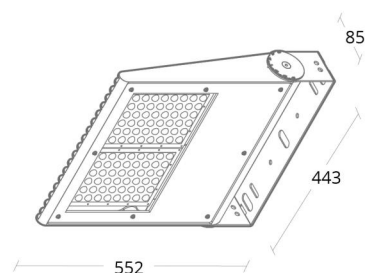

### Montering/Tilkobling

Montering: Innendørs / Utendør  
Kabel: Kabel 3x1mm<sup>2</sup> 2m, H07RN-F  
Vindprosjisert areal: 0,2098m<sup>2</sup> - Max 50 kg

### Dimensjoner

Lengde (mm) L: 552  
Bredde (mm) W: 443  
Høyde (mm) H: 85  
Vekt (kg) brutto/netto: 16 / 13

### Forpakning

Forpakkingsstørrelse (mm): 508 x 475 x 120

7 0 2 1 9 8 6 4 1 9 4 5 0