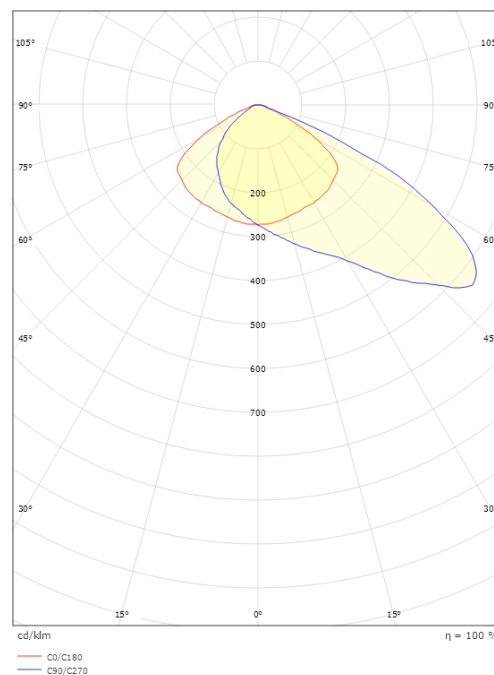

Langfoss Maxi

Langfoss Maxi Grafitt 40350lm 4000K Ra>70 Ikke dimbar

El-nummer: 3135087
EAN: 7021986419450
SG artikkelnr: 641945
Erstatter: 641923

Elektrisk

Systemeffekt (W): 267W
Spenning: 220-240V
Frekvens (Hz): 50/60Hz
Maks. armaturer per sikring: B10: 1, B16: 2, C10: 2, C16: 3

Lysteknikk

Type lyskilde: LED
Lyskilde inkludert: Ja
Effektiv lysstrøm (lm): 40350lm
Effekt: 151 lm/W
Fargetemperatur: 4000K
Fargegjengivelse (Ra/CRI): Ra>70
MacAdams faktor: SDCM: 3
Levetid: L80/B50>100.000
Levetid: L90/B50>50.000
Lysstråling: Asymmetrisk
Optikk: Linse

Styring

Styring: Ikke dimbar

Beskyttelse

Isolasjonsklasse: Klasse I
IK Klasse: IK08
IP Klasse: IP66

Materialer og overflater

Materiale: Aluminium, trykkstøpt
Farge: Grafitt
Avskjermingens materiale: Herdet glass

Montering/Tilkobling

Montering: Innendørs / Utendør
Kabel: Kabel 3x1mm² 2m, H07RN-F
Vindprosjisert areal: 0,2098m² - Max 50 kg

Dimensjoner

Lengde (mm) L: 552
Bredde (mm) W: 443
Høyde (mm) H: 85
Vekt (kg) brutto/netto: 16 / 13

Forpakning

Forpakkingsstørrelse (mm): 508 x 475 x 120

7 0 2 1 9 8 6 4 1 9 4 5 0