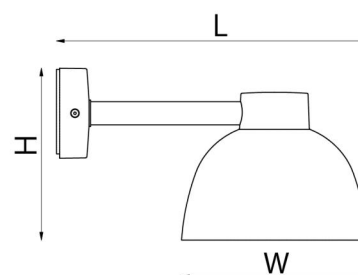

Styring

Styring: Faseavsnitt

Beskyttelse

Isolasjonsklasse: Klasse II
IK Klasse: IK06
IP Klasse: IP65

Materialer og overflater

Materialer: Aluminium

Montering/Tilkobling

Montering: Vegg, Innendørs / Utendør
Tilkobling: Hurtigklemme
Vindprosjisert areal: 0,0275m²

Dimensjoner

Lengde (mm) L: 331
Bredde (mm) W: 182
Høyde (mm) H: 181
Vekt (kg) brutto/netto: 2.262 / 1.74

Forpakning

Forpakkingsstørrelse (mm): 345 x 190 x 200

7 0 2 1 9 8 6 2 3 9 6 8 3