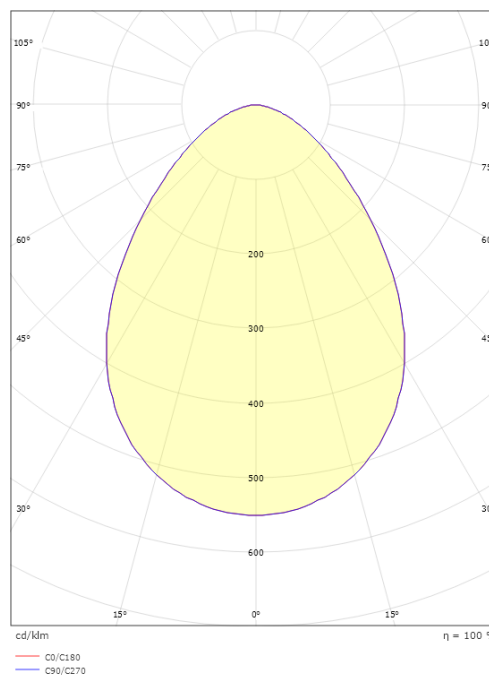

Dimensjoner

Lengde (mm) L: 331
Bredde (mm) W: 182
Høyde (mm) H: 181
Vekt (kg) brutto/netto: 2.262 / 1.74

Forpakning

Forpakkingsstørrelse (mm): 345 x 190 x 200

7 0 2 1 9 8 6 2 3 9 6 8 3