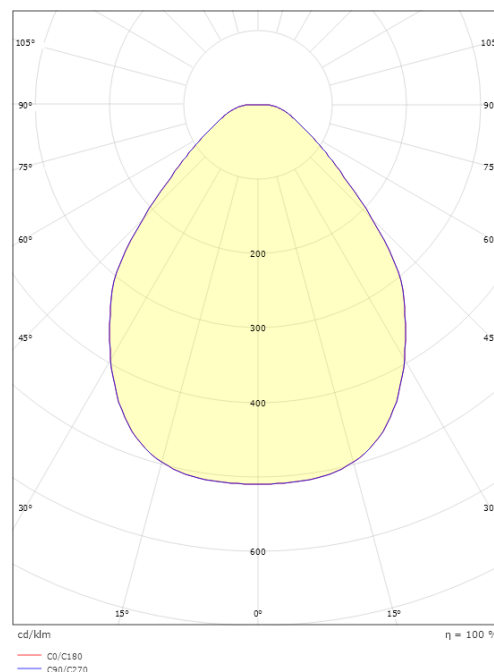

Dimensjoner

Høyde (mm) H: 100
Diameter (mm) D: 320
Vekt (kg) brutto/netto: 1.489 / 1.18

Forpakning

Forpakkingsstørrelse (mm): 365 x 365 x 186

7 0 2 1 9 8 2 1 2 3 8 2 5