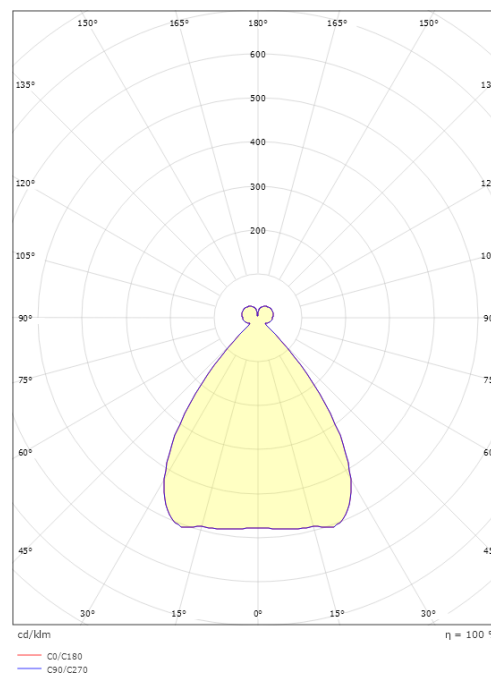

Dimensjoner

Høyde (mm) H: 645
Diameter (mm) D: 292
Vekt (kg) brutto/netto: 7.3 / 7.1

Forpakning

Forpakkingsstørrelse (mm): 392 x 392 x 675

5 7 0 3 8 2 1 1 6 9 4 4 8