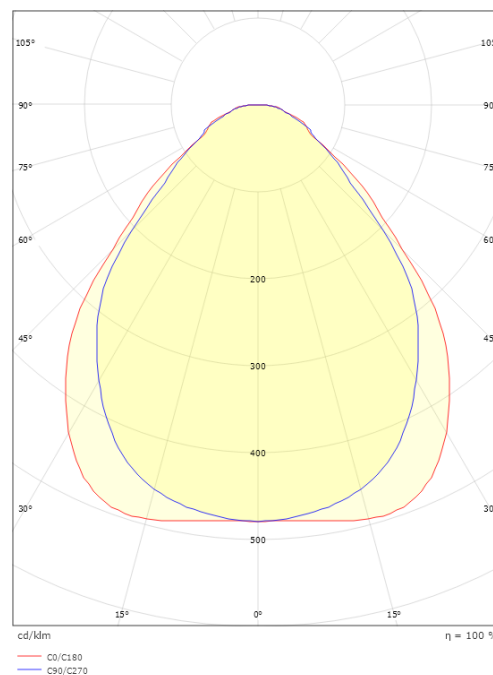

Sense Pro Connect

Sense Pro Connect 600x600 Hvit 3000K Ra>80 Connect

El-nummer: 3315942
EAN: 7021982126840
SG artikkelnr: 212684

Elektrisk

Spenning: 33V
Frekvens (Hz): 50/60Hz

Lysteknikk

Type lyskilde: LED
Lyskilde inkludert: Ja
Fargetemperatur: 3000K
Fargegjengivelse (Ra/CRI): Ra>80
MacAdams faktor: SDCM: 3
Levetid: L80/B20>100.000
Levetid: L90>50.000
Lysstråling: Direkte
Optikk: Opalprismatisk
Lysspredning: 110°
Fotobiologisk sikkerhet: RG 0

Styring

Styring: Connect

Beskyttelse

Isolasjonsklasse: Klasse III
IK Klasse: IK10
IP Klasse: IP40

Energi og godkjenning

Inneholder lyskilde med energiklasse: C

Materialer og overflater

Materiale: Aluminium
Farge: Hvit RAL 9016 glans 30
Avskjermingens materiale: Akryl (PMMA)

Montering/Tilkobling

Montering: Innfelling, Innendørs
Modul: 600x600 Synlig T-skinne, T/L 15/24mm
Tilkobling: Quick connector

Dimensjoner

Lengde (mm) L: 597
Bredde (mm) W: 597
Høyde (mm) H: 11
Vekt (kg) brutto/netto: 3.225 / 2.8

Forpakning

Forpakkingsstørrelse (mm): 633 x 630 x 33

7 0 2 1 9 8 2 1 2 6 8 4 0