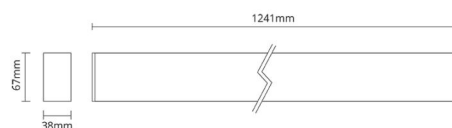

Materialer og overflater

Materiale: Aluminium
Farge: Hvit
Avskjermingens materiale: Polycarbonat (PC)

Montering/Tilkobling

Montering: Nedhengt, Innendørs
Modul: 1200
Wiresett: 2x2m wire kit
Kabel: Kabel 3x0,75mm² 2,5m

Dimensjoner

Lengde (mm) L: 1241
Bredde (mm) W: 38
Høyde (mm) H: 70
Vekt (kg) brutto/netto: 3.775 / 3.375

Forpakning

Forpakkingsstørrelse (mm): 1365 x 90 x 61

7 0 2 1 9 8 2 1 2 4 7 6 1