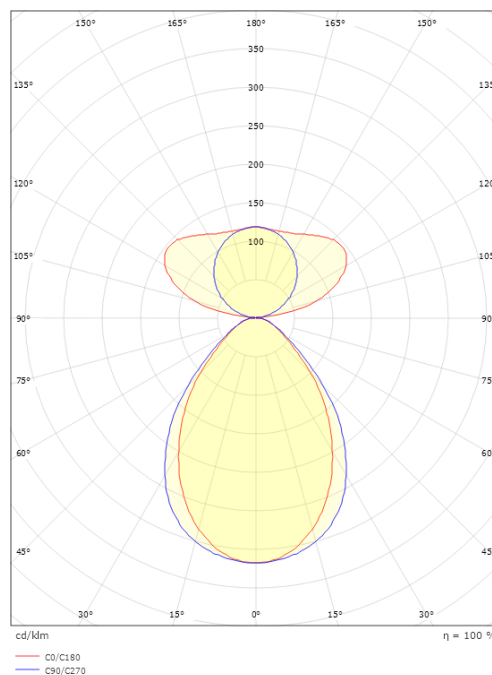

Dimensjoner

Lengde (mm) L: 1241
Bredde (mm) W: 38
Høyde (mm) H: 70
Vekt (kg) brutto/netto: 3.775 / 3.375

Forpakning

Forpakkingsstørrelse (mm): 1365 x 90 x 61

7 0 2 1 9 8 2 1 2 4 7 6 1