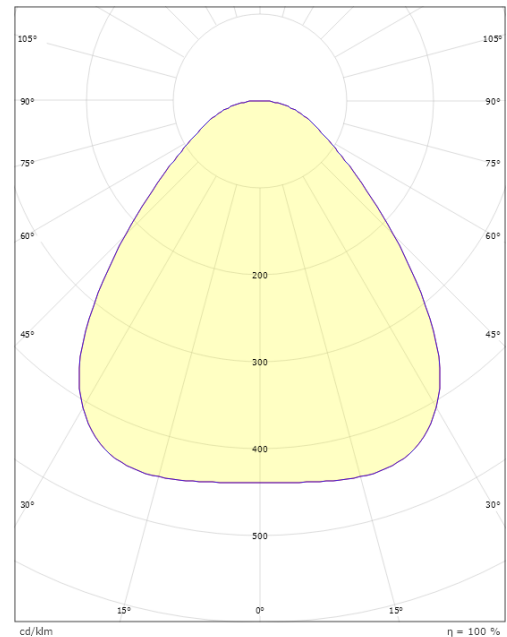

Materialer og overflater

Materiale: Aluminium
Farge: Hvit
Avskjermingens materiale: Akryl (PMMA)

Montering/Tilkobling

Montering: Utenpåliggende, Innendørs
Tilkobling: Hurtigklemme

Dimensjoner

Høyde (mm) H: 55
Diameter (mm) D: 470
Vekt (kg) brutto/netto: 4.845 / 4.433

Forpakning

Forpakkingsstørrelse (mm): 485 x 495 x 60

7 0 2 1 9 8 6 0 6 1 7 0 3