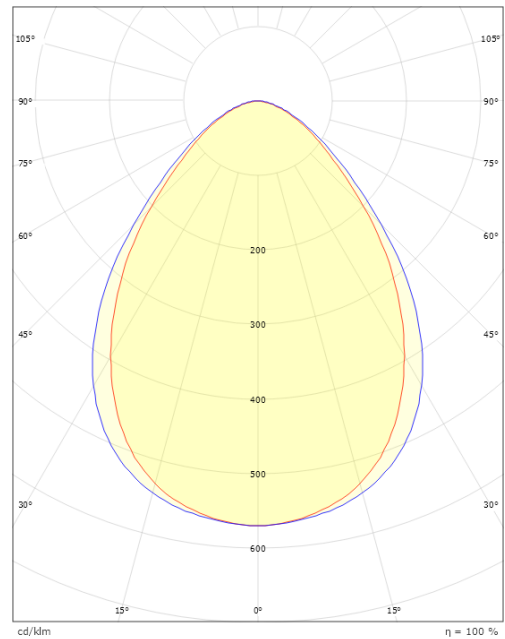

Ecoline Connect

Ecoline Connect 1200 Hvit 3910lm 3000K Ra>80 Connect

El-nummer: 3315930
EAN: 7021982120961
SG artikkelnr: 212096

Elektrisk

Systemeffekt (W): 30W
Spennning: 220-240V
Frekvens (Hz): 50/60Hz
Maks. armaturer per sikring: B10: 15, B16: 24, C10: 24, C16: 40
PE Lekkasje strøm (mA): 0.50

Lysteknikk

Type lyskilde: LED
Lyskilde inkludert: Ja
Effektiv lysstrøm (lm): 3910lm
Effekt: 130 lm/W
Fargetemperatur: 3000K
Fargegjengivelse (Ra/CRI): Ra>80
MacAdams faktor: SDCM: 3
Levetid: L80/B20>100.000
Levetid: L90>50.000
Lysstråling: Direkte
Optikk: Opalprismatisk
UGR: UGR<19
Synlig flimmer (SVM): 1
Stroboskopisk flimmer (SVM): 0,4
Fotobiologisk sikkerhet: RG 0

Styring

Styring: Connect

Beskyttelse

Isolasjonsklasse: Klasse I
IP Klasse: IP20

Energi og godkjenning

Inneholder lyskilde med energiklasse: C
Breeam: Oppfyller Hea 01 krav til flimmerfri belysning (In-Use: Hea 05)

Materialer og overflater

Materiale: stålplate
Avskjerminings materiale: Akryl (PMMA)

Montering/Tilkobling

Montering: Hengende eller utenpåliggende, Innendørs
Modul: 1200
Tilkobling: 3 pol Hurtigklemme

Dimensjoner

Lengde (mm) L: 1235
Bredde (mm) W: 166
Høyde (mm) H: 55
Vekt (kg) brutto/netto: 4.43 / 4

Forpakning

Forpakkingsstørrelse (mm): 1255 x 180 x 70

7 0 2 1 9 8 2 1 2 0 9 6 1