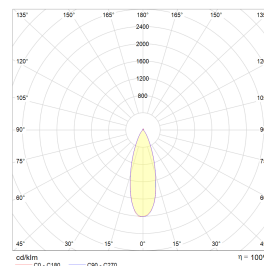

## Teknisk data

Spenning (V)	230
Effekt (W)	8
Lumen/Watt (lm)	75
Lysstyrke (lm)	650
Fargetemperatur (K)	2700
Fargegjengivelse (Ra)	90
SDCM	2
Driver størrelse (mA)	230
Min. omgivelsestemperatur (°C)	-20
Max. omgivelsestemperatur (°C)	+50

## Dimensjoner

Lengde (mm)	-
Høyde (mm)	58
Bredde (mm)	-
Diameter (mm)	88
Hulldiameter (mm)	83