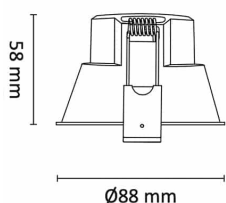

UniCone finnes i to størrelser, Unicone+ med hullmål 76mm og den nyere varianten Unicone 83 med hullmål 82-84mm, og har den samme lave byggehøyden som gjør at den passer i 48mm downlightkasser.

God fargegjengivelse med  $Ra > 95$ . Strålevinkel:  $40^\circ$  og  $36^\circ$  for asymmetrisk versjon. Dimbar til meget lavt nivå. Klasse II, IP44..

## Teknisk data

Spenning (V)	230
Effekt (W)	8
Lumen/Watt (lm)	75
Lysstyrke (lm)	650
Fargetemperatur (K)	2700
Fargegjengivelse (Ra)	90
SDCM	2
Driver størrelse (mA)	230
Min. omgivelsestemperatur (°C)	-20
Max. omgivelsestemperatur (°C)	+50

## Dimensjoner

Lengde (mm)	-
Høyde (mm)	58
Bredde (mm)	-
Diameter (mm)	88
Hulldiameter (mm)	83