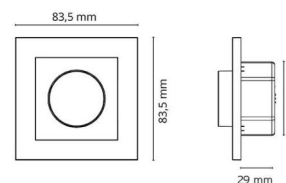

### Dimensjoner

Lengde (mm) L: 84  
Bredde (mm) W: 84  
Høyde (mm) H: 48  
Innfellingsdiameter (mm): 58  
Innfellingshøyde (mm): 29  
Vekt (kg) brutto/netto: 0.095 / 0.085

### Forpakning

Forpakkingsstørrelse (mm): 90 x 90 x 77

7 0 2 1 9 8 8 2 0 4 1 2 2