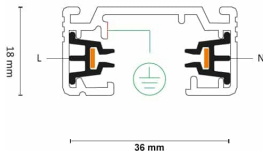

Teknisk data

Effekt (W)	-
Lysstyrke (lm)	-

Utførelse

Farge	Hvit
Materiale	Aluminium
IP klasse	-
Montering	Utenpåliggende

Dimensjoner

Lengde (mm)	1000
Høyde (mm)	18
Bredde (mm)	35