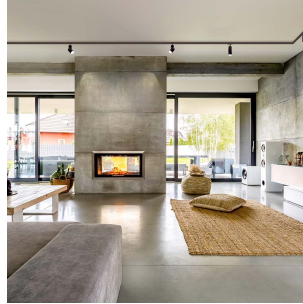

# Titan Track 1m Hvit 240V

Elnr.: 3229400

Titan Track 1m Hvit 240V er en 1-fase strømskinne, designet for enklere installasjoner i boliger, hytter eller mindre systemer. Med en lengde på 1 meter og en hvit finish, er den et kompakt og fleksibelt alternativ når du ikke har behov for de avanserte funksjonene fra større systemer. Den kan kombineres med et utvalg av spotlights og pendler, slik at du enkelt kan skreddersy belysningen til ditt prosjekt. Skinnen er utenpåliggende og laget av aluminium, noe som gir et stilrent og solid design. Avdekning følger med.