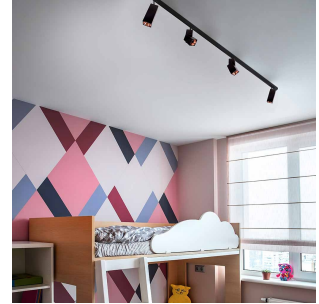

# Titan Track 1m Hvit 240V

Elnr.: 3229400

Titan Track 1m Hvit 240V er en 1-fase strømskinne, designet for enklere installasjoner i boliger, hytter eller mindre systemer. Med en lengde på 1 meter og en hvit finish, er den et kompakt og fleksibelt alternativ når du ikke har behov for de avanserte funksjonene fra større systemer. Den kan kombineres med et utvalg av spotlights og pendler, slik at du enkelt kan skreddersy belysningen til ditt prosjekt. Skinnen er utenpåliggende og laget av aluminium, noe som gir et stilrent og solid design. Avdekning følger med.