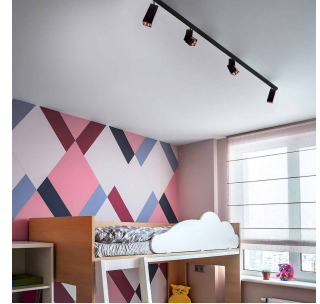

Titan Track 2m Hvit 240V

Elnr.: 3229402

Titan Track 2m Hvit 240V er en 1-fase strømskinne, designet for enklere installasjoner i boliger, hytter eller mindre systemer. Med en lengde på 2 meter og en hvit finish, er den et kompakt og fleksibelt alternativ når du ikke har behov for de avanserte funksjonene fra større systemer. Den kan kombineres med et utvalg av spotlights og pendler, slik at du enkelt kan skreddersy belysningen til ditt prosjekt. Skinnen er utenpåliggende og laget av aluminium, noe som gir et stilrent og solid design. Avdekning følger med.