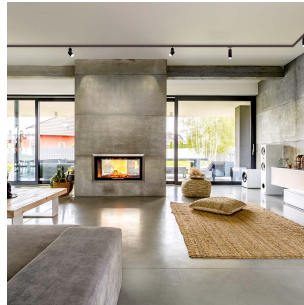

Titan Track 2m Sort 240V

Elnr.: 3229403

Titan Track 2m Hvit 240V er en 1-fase strømskinne, designet for enklere installasjoner i boliger, hytter eller mindre systemer. Med en lengde på 2 meter og en sort finish, er den et kompakt og fleksibelt alternativ når du ikke har behov for de avanserte funksjonene fra større systemer. Den kan kombineres med et utvalg av spotlights og pendler, slik at du enkelt kan skreddersy belysningen til ditt prosjekt. Skinnen er utenpåliggende og laget av aluminium, noe som gir et stilrent og solid design. Avdekning følger med.