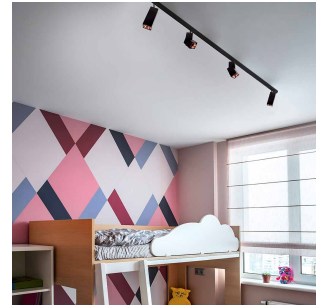

Titan Track 2m Sort 240V

Elnr.: 3229403

Titan Track 2m Hvit 240V er en 1-fase strømskinne, designet for enklere installasjoner i boliger, hytter eller mindre systemer. Med en lengde på 2 meter og en sort finish, er den et kompakt og fleksibelt alternativ når du ikke har behov for de avanserte funksjonene fra større systemer. Den kan kombineres med et utvalg av spotlights og pendler, slik at du enkelt kan skreddersy belysningen til ditt prosjekt. Skinnen er utenpåliggende og laget av aluminium, noe som gir et stilrent og solid design. Avdekning følger med.