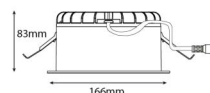

Montering/Tilkobling

Montering: Innfelling, Innendørs
Tilkobling: 3 pol Linect / hurtigklemme

Dimensjoner

Høyde (mm) H: 83
Diameter (mm) D: 166
Innfellingsdiameter (mm): 150
Vekt (kg) brutto/netto: 0.78 / 0.58

Forpakning

Forpakkingsstørrelse (mm): 190 x 190 x 92

7 0 2 1 9 8 2 1 2 7 7 0 0