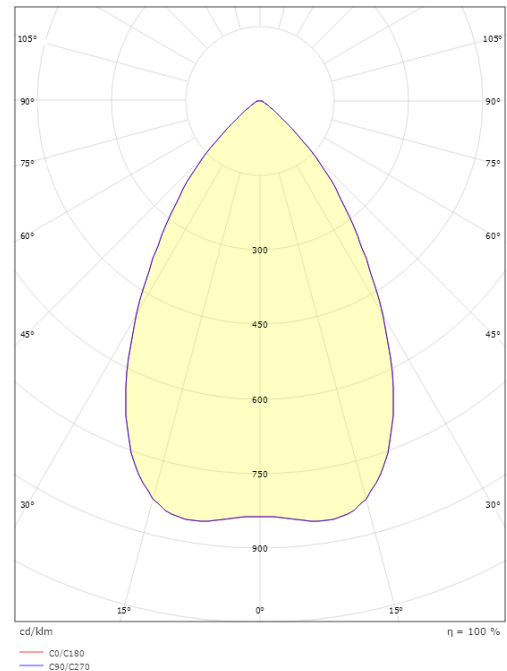

Montering: Utenpåliggende, Innendørs / Utendør
Tilkobling: 5 pol Hurtigklemme

Dimensjoner

Høyde (mm) H: 196
Diameter (mm) D: 175
Vekt (kg) brutto/netto: 3.03 / 2.78

Forpakning

Forpakkingsstørrelse (mm): 183 x 183 x 220