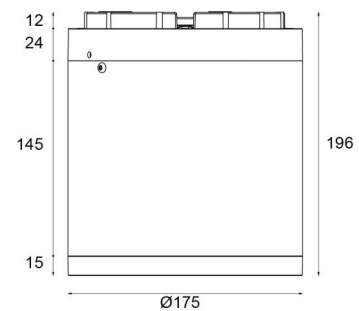

Montering: Utenpåliggende, Innendørs / Utendør
Tilkobling: 5 pol Hurtigklemme

Dimensjoner

Høyde (mm) H: 196
Diameter (mm) D: 175
Vekt (kg) brutto/netto: 3.03 / 2.78

Forpakning

Forpakkingsstørrelse (mm): 183 x 183 x 220