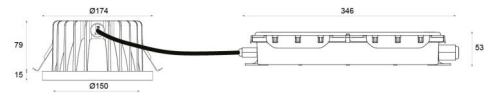

7 0 2 1 9 8 2 1 2 7 5 0 2