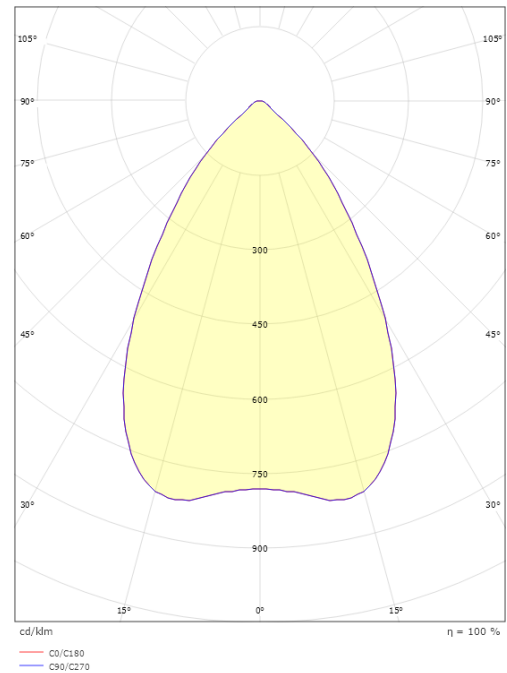

Rax Soft IP65 150

Rax Soft IP65 150 Hvit 4000 3560lm 3000K Ra>80 Ikke dimbar

El-nummer: 3223812
EAN: 7021982127502
SG artikkelnr: 212750

Elektrisk

Systemeffekt (W): 34W
Spennings: 220-240V
Frekvens (Hz): 50/60Hz
Maks. armaturer per sikring: B10: 17, B16: 27, C10: 28, C16: 45

Lysteknikk

Type lyskilde: LED
Effektiv lysstrøm (lm): 3560lm
Effekt: 105 lm/W
Fargetemperatur: 3000K
Fargegjengivelse (Ra/CRI): Ra>80
MacAdams faktor: SDCM: 2
Levetid: L90/B10>100.000
Lysstråling: Direkte
Optikk: Satin Matt Reflector
Lysspredning: 68°
UGR: UGR<25
Synlig flimmer (SVM): 0.02
Stroboskopisk flimmer (SVM): 0.01
Fotobiologisk sikkerhet: RG 1

Styring

Styring: Ikke dimbar

Beskyttelse

Isolasjonsklasse: Klasse II SELV
IK Klasse: IK06
IP Klasse: IP65

Materialer og overflater

Materiale: Aluminium
Farge: Hvit/Satin matt
Avskjermingens materiale: Glass

Montering/Tilkobling

Montering: Innfelling, Innendørs / Utendør
Tilkobling: 5 pol Hurtigklemme

Dimensjoner

Høyde (mm) H: 94
Diameter (mm) D: 175
Innfellingsdiameter (mm): 150
Innfellingshøyde (mm): 79
Vekt (kg) brutto/netto: 2.2 / 1.8

Forpakning

Forpakkingsstørrelse (mm): 360 x 185 x 160

7 0 2 1 9 8 2 1 2 7 5 0 2